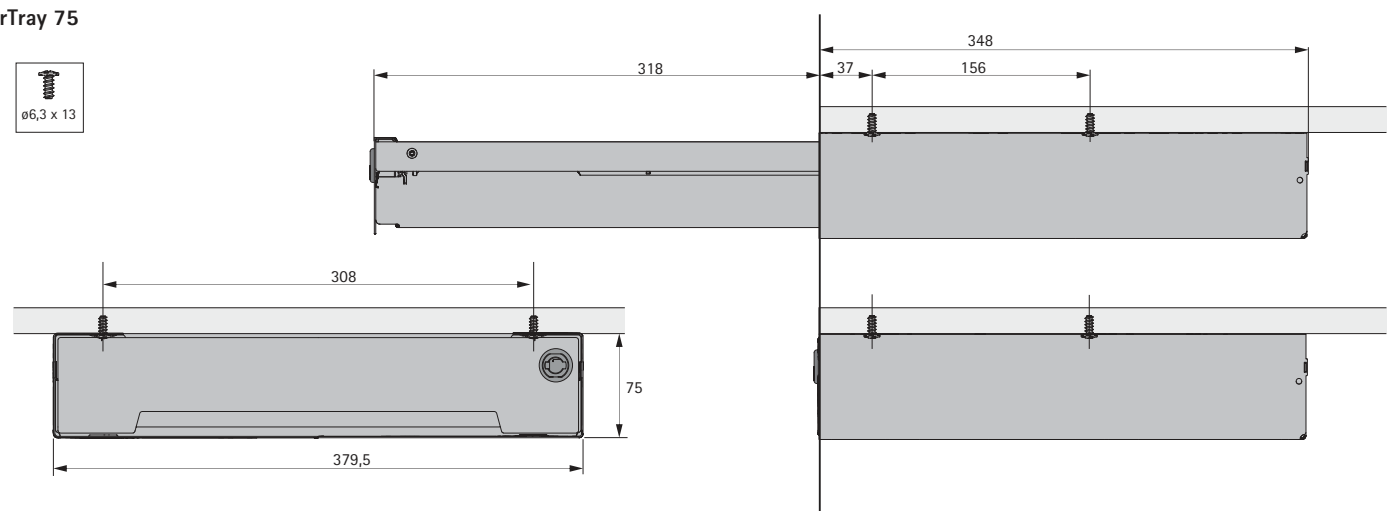

SmarTray Stahl – mit Kassette

SmarTray steel – with cassette

Technik für Möbel

SmarTray 50 / 75

SmarTray 50

SmarTray 75

308

ø5

Bohrschablone / drill template

*

156

* 37

+5

Korpusvorderkante / carcass front edge

Faltkante / folding edge