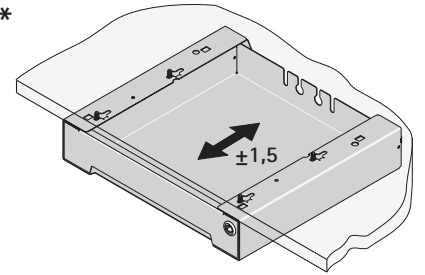

SmarTray Stahl – mit Kassette

SmarTray steel – with cassette

Technik für Möbel

SmarTray 50 / 75

SmarTray 50

SmarTray 75

308

ø5

Bohrschablone / drill template

*

156

* 37

+5

Korpusvorderkante / carcass front edge

Faltkante / folding edge