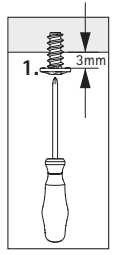

SmarTray Stahl – mit Kassette

SmarTray steel – with cassette

Technik für Möbel

SmarTray 50 / 75

SmarTray 50

SmarTray 75

308

ø5

Bohrschablone / drill template

*

156

* 37

+5

Korpusvorderkante / carcass front edge

Faltkante / folding edge