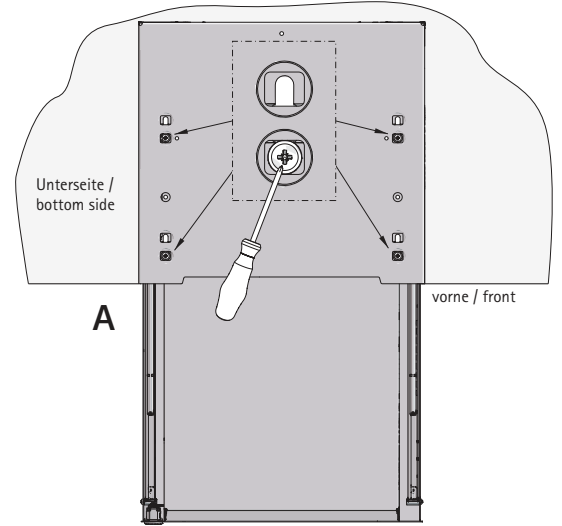

SmarTray Stahl – mit Kassette

SmarTray steel – with cassette

Technik für Möbel

SmarTray 50 / 75

SmarTray 50

SmarTray 75

308

ø5

Bohrschablone / drill template

*

156

* 37

+5

Korpusvorderkante / carcass front edge

Faltkante / folding edge