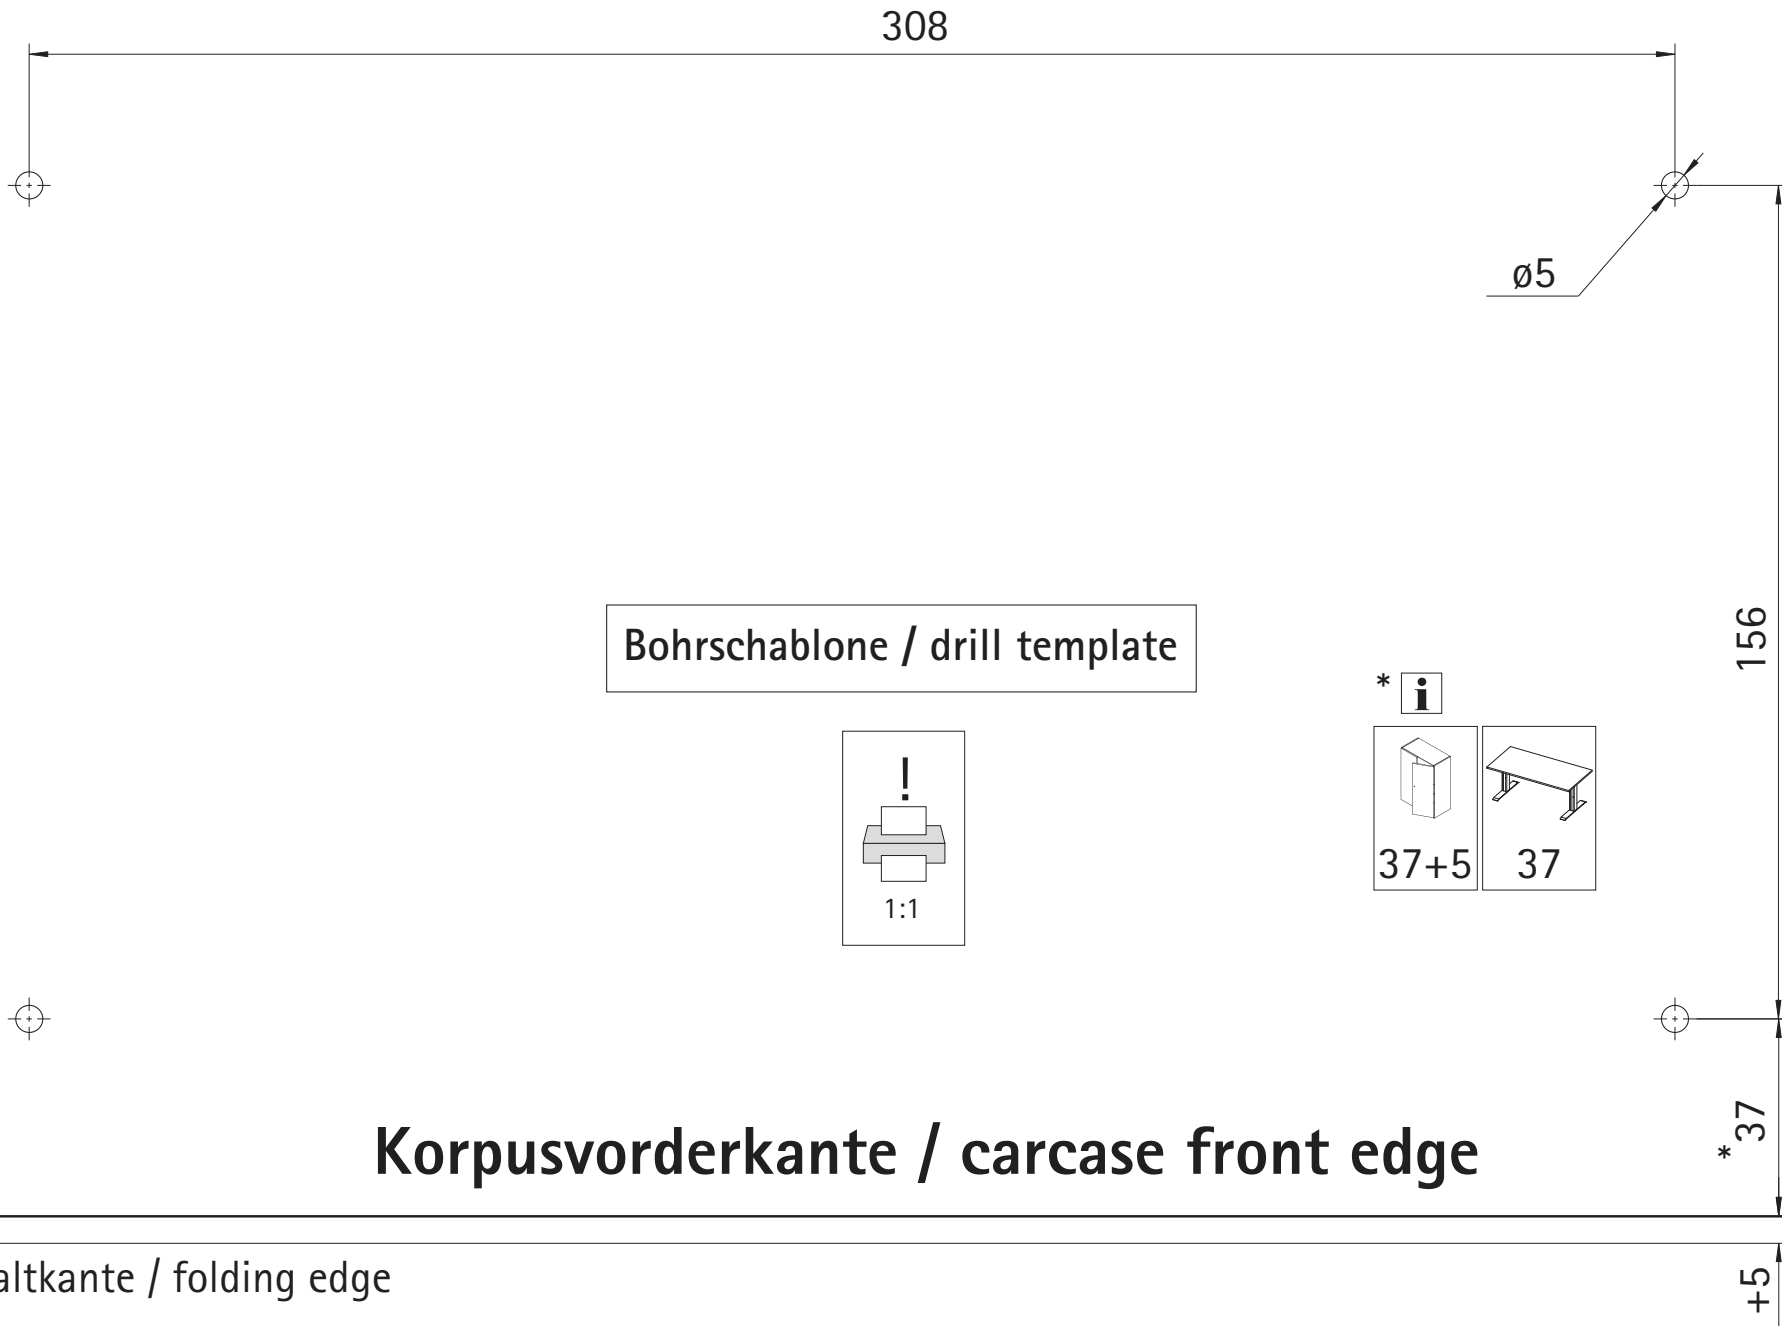

SmarTray Stahl – mit Kassette

SmarTray steel – with cassette

Technik für Möbel

SmarTray 50 / 75

SmarTray 50

SmarTray 75

308

ø5

Bohrschablone / drill template

*

156

* 37

+5

Korpusvorderkante / carcass front edge

Faltkante / folding edge