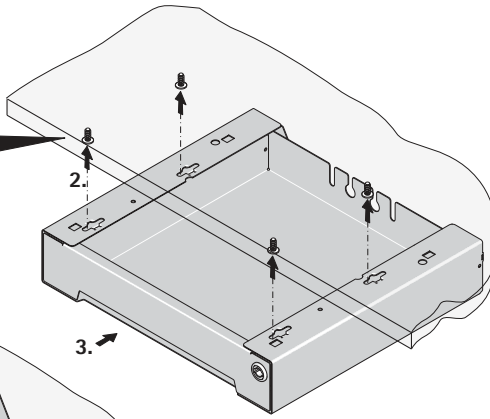

SmarTray Stahl – mit Kassette

SmarTray steel – with cassette

Technik für Möbel

SmarTray 50 / 75

SmarTray 50

SmarTray 75

308

ø5

Bohrschablone / drill template

*

156

* 37

+5

Korpusvorderkante / carcass front edge

Faltkante / folding edge