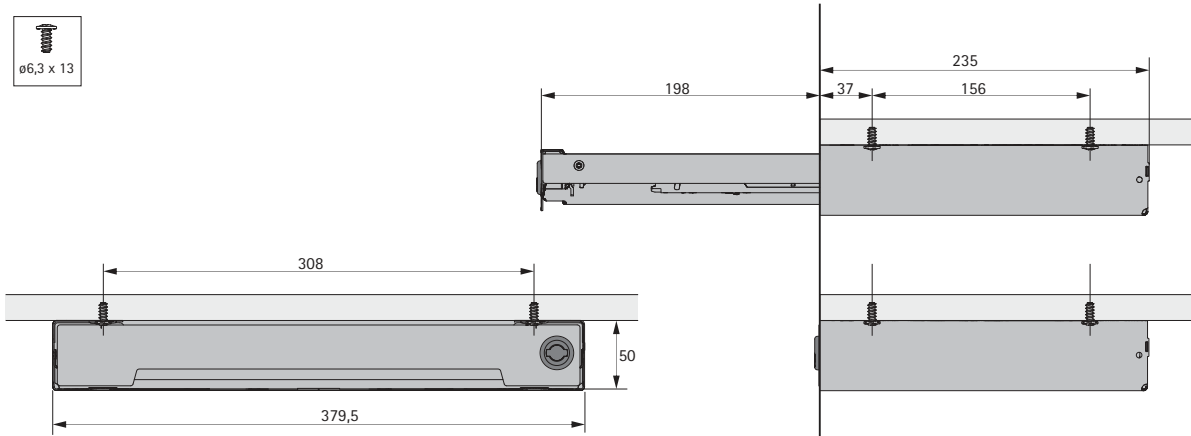

SmarTray Stahl – mit Kassette

SmarTray steel – with cassette

Technik für Möbel

SmarTray 50 / 75

SmarTray 50

SmarTray 75

308

ø5

Bohrschablone / drill template

*

156

* 37

+5

Korpusvorderkante / carcass front edge

Faltkante / folding edge