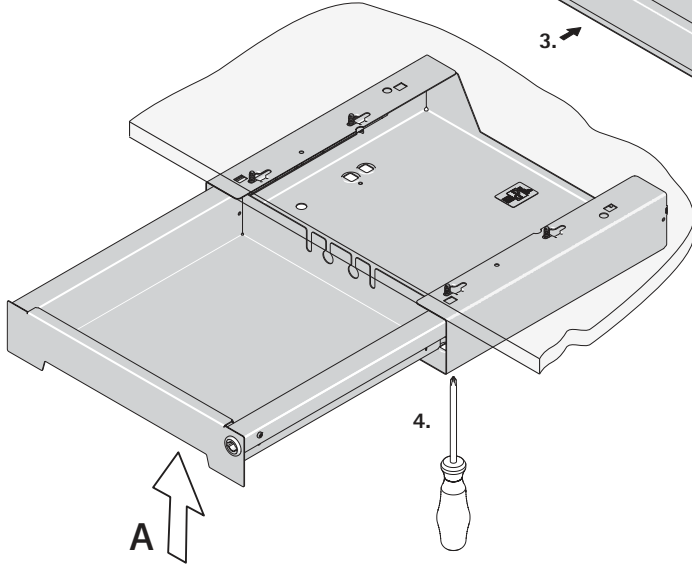

SmarTray Stahl – mit Kassette

SmarTray steel – with cassette

Technik für Möbel

SmarTray 50 / 75

SmarTray 50

SmarTray 75

308

ø5

Bohrschablone / drill template

*

156

* 37

+5

Korpusvorderkante / carcass front edge

Faltkante / folding edge