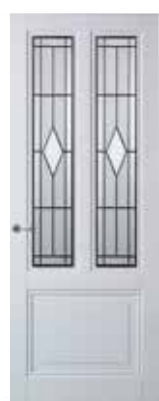

SKS 2240
Glas-in-Lood 12