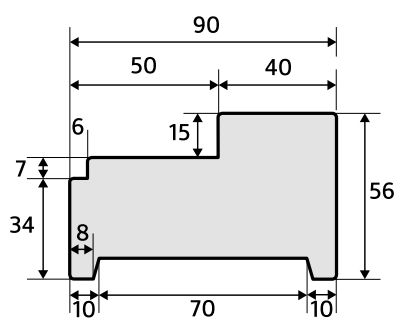

KENMERKEN SKANTRAE HARDHOUTEN KOZIJNEN

Materiaal:	Hardhout
Afwerking:	Wit voorbehandeld
Beschikbaarheid:	Voorraad
Aantal uitvoeringen:	Stomp en opdek, in 2 muurdiktes 70 mm en 90 mm
Toepassing maximaal:	Geschikt voor deuren met een maximale afmeting van 930 x 2315 mm
Toepassing minimaal:	Eenvoudig in te korten en te versmallen naar een minimale afmeting van 630 x 2015 mm
Garantie:	2 jaar

Kozijnmaat	Uitvoering
56 X 90	Stomp
56 X 90	Opdek
56 X 115	Stomp
56 X 115	Opdek

56 x 90 stomp