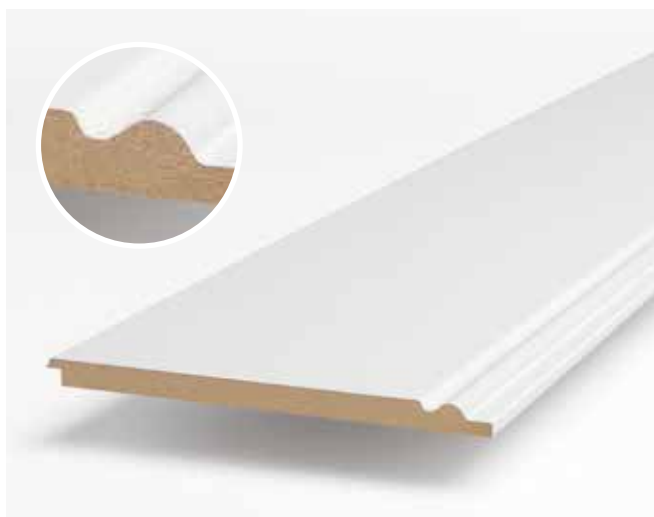

Rabat doorsnede

Lambrisering **rabat**

Rabat modern breed SKD 73 1000 x 200 mm breed

Rabat modern smal SKD 72 1000 x 143 mm breed

Rabat traditioneel breed SKD 71 1000 x 200 mm breed

Rabat traditioneel smal SKD 70 1000 x 143 mm breed