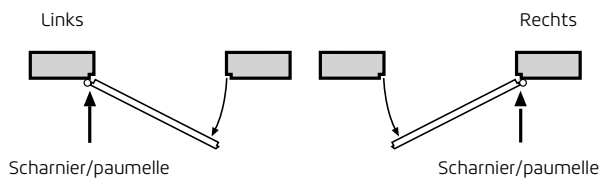

Kozijnmaat 56 x 115 mm		Muurdikte 100 mm			
Hoogte	Breedte				
201,5 cm	73	78	83	88	93
	S	S	S	S	S
DKS 280	L/R	L/R	L/R	L/R	L/R
DKS 280 BV 30	B	B	L/R	B	B
DKS 277		L/R	L/R		

Kozijnmaat 56 x 115 mm		Muurdikte 100 mm			
Hoogte	Breedte				
211,5 cm	73	78	83	88	93
	S	S	S	S	S
DKS 280	L/R	L/R	L/R	L/R	L/R
DKS 280 BV 30	B	B	L/R	L/R	L/R
DKS 277		L/R	L/R	L/R	L/R

Kozijnmaat 56 x 115 mm		Muurdikte 100 mm			
Hoogte	Breedte				
231,5 cm	73	78	83	88	93
	S	S	S	S	S
DKS 280			L/R	L/R	L/R
DKS 280 BV 30			B	B	B
DKS 277				L/R	L/R

DRAAIRICHTING

Geef bij uw bestelling altijd de draairichting aan. In deze tekening ziet u hoe de draairichting bepaald wordt.