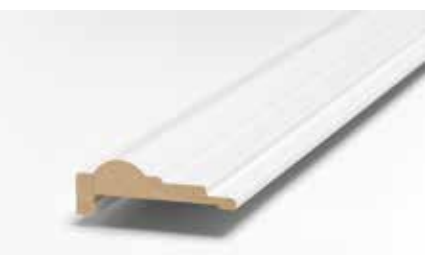

SKA 18 OPDEK 2480 x 91 x 32 mm

OPDEKARCHITRAVEN

Steekt het kozijn uit ten opzichte van de muur? Dan gebruikt u opdekarchitraven in combinatie met opdekneuten. Door de verhoogde kant in te korten zijn ze op maat te maken, waardoor het verschil tussen kozijn en muur wordt geëgaliseerd.