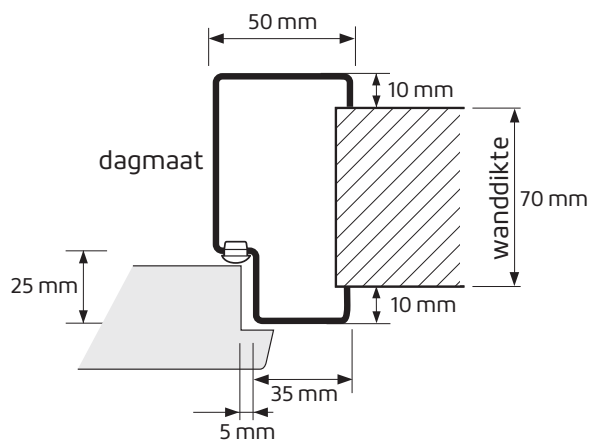

KENMERKEN SKANTRAE STALEN KOZIJNEN

Materiaal:	Sendzimir verzinkt staal 1,0 mm
Afwerking:	Poedercoat RAL 9010
Beschikbaarheid:	Voorraad
Uitvoering:	Alleen opdek voor muurdikte 70 mm
Toepassing maximaal:	Geschikt voor deuren met een maximale afmeting van 930 x 2315 mm
Garantie:	6 jaar

Profiel opdekuitvoering