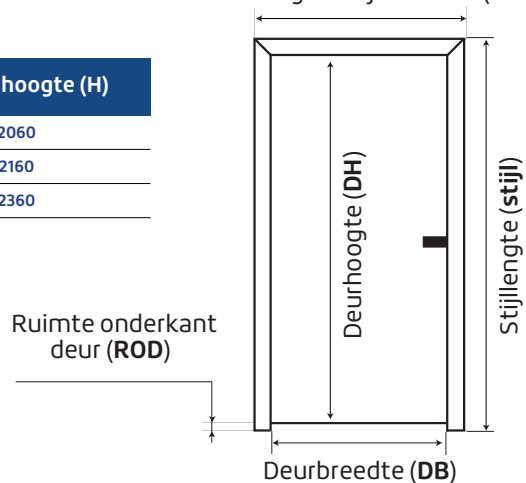

MAATVOERING IN HOOGTE [in mm]

Deurhoogte (DH)	Ruimte onder deur (ROD)	Stijlengte	Sparinghoogte (H)
2015	28 Standaard	2074	2060
2115	28 Standaard	2174	2160
2315	28 Standaard	2374	2360

Uitwendige kozijnbreedte (uitw)