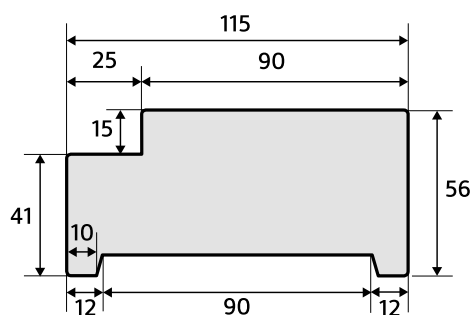

56 x 115 opdek