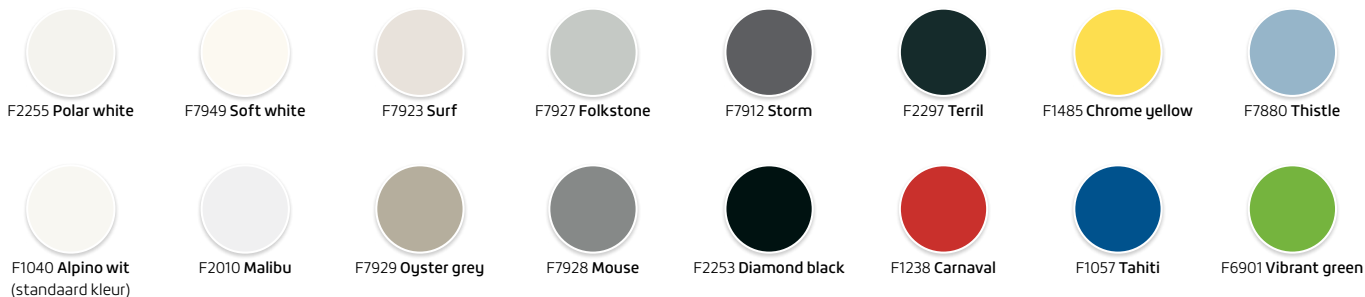

KENMERKEN VLAKKE HPL DEUREN

Constructie:	Vlakke binnendeur met kern van spaanplaat, uitgevoerd met hardhouten kantlatten en voorzien van een HPL toplaag
Uitvoering:	Standaard leverbaar in de kleur F1040 (Alpino wit)
Stijlbreedte:	N.v.t.
Afwerking:	Leverbaar in maatwerk en 20 andere kleuren en wood-designs. Zie onze prijslijst
Beschikbaarheid:	Voorraad
Maatwerk:	Leverbaar
Aantal modellen:	20
Garantie:	2 jaar
Aflak Service:	Niet mogelijk
Overig:	Slotgat en voorplaatboring Nemeff 1200/1300 voorgeboord.

HPL Colors

HPL Woods

“ Skantrae heeft heel veel modellen en maten op voorraad. Hierdoor kan ik dus snel aan de slag ”.

Kijk voor info en technische specificaties op [Skantrae.com](https://www.skantrae.com)