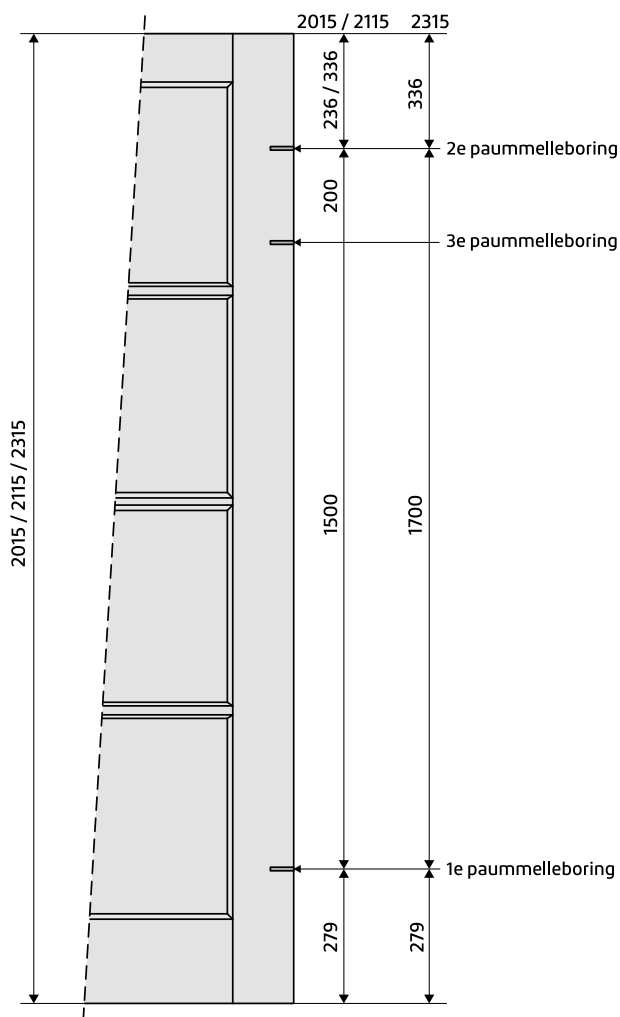

PAUMELLEBORINGEN T.B.V. OPDEKDEUREN

Pas en arm schaven, stompe deuren

Als u uw nieuwe deur gaat afhangen, is het wenselijk dat de deur aan de volgende spelingen (draainaden) voldoet:

- aan de hangzijde een speling van 2 mm.
- aan de sluitzijde een speling van 3 tot 4 mm.
- aan de bovenzijde een speling van 2 mm.
- aan de onderzijde een speling van 3 mm.

Mocht uw deur niet aan de hiervoor genoemde spelingen voldoen, dan kunt u uw deur pas en arm schaven. Dit is alléén mogelijk bij stompe deuren! Voor het schaven kunt u het beste een rijschaaf of een elektrische schaaft gebruiken.