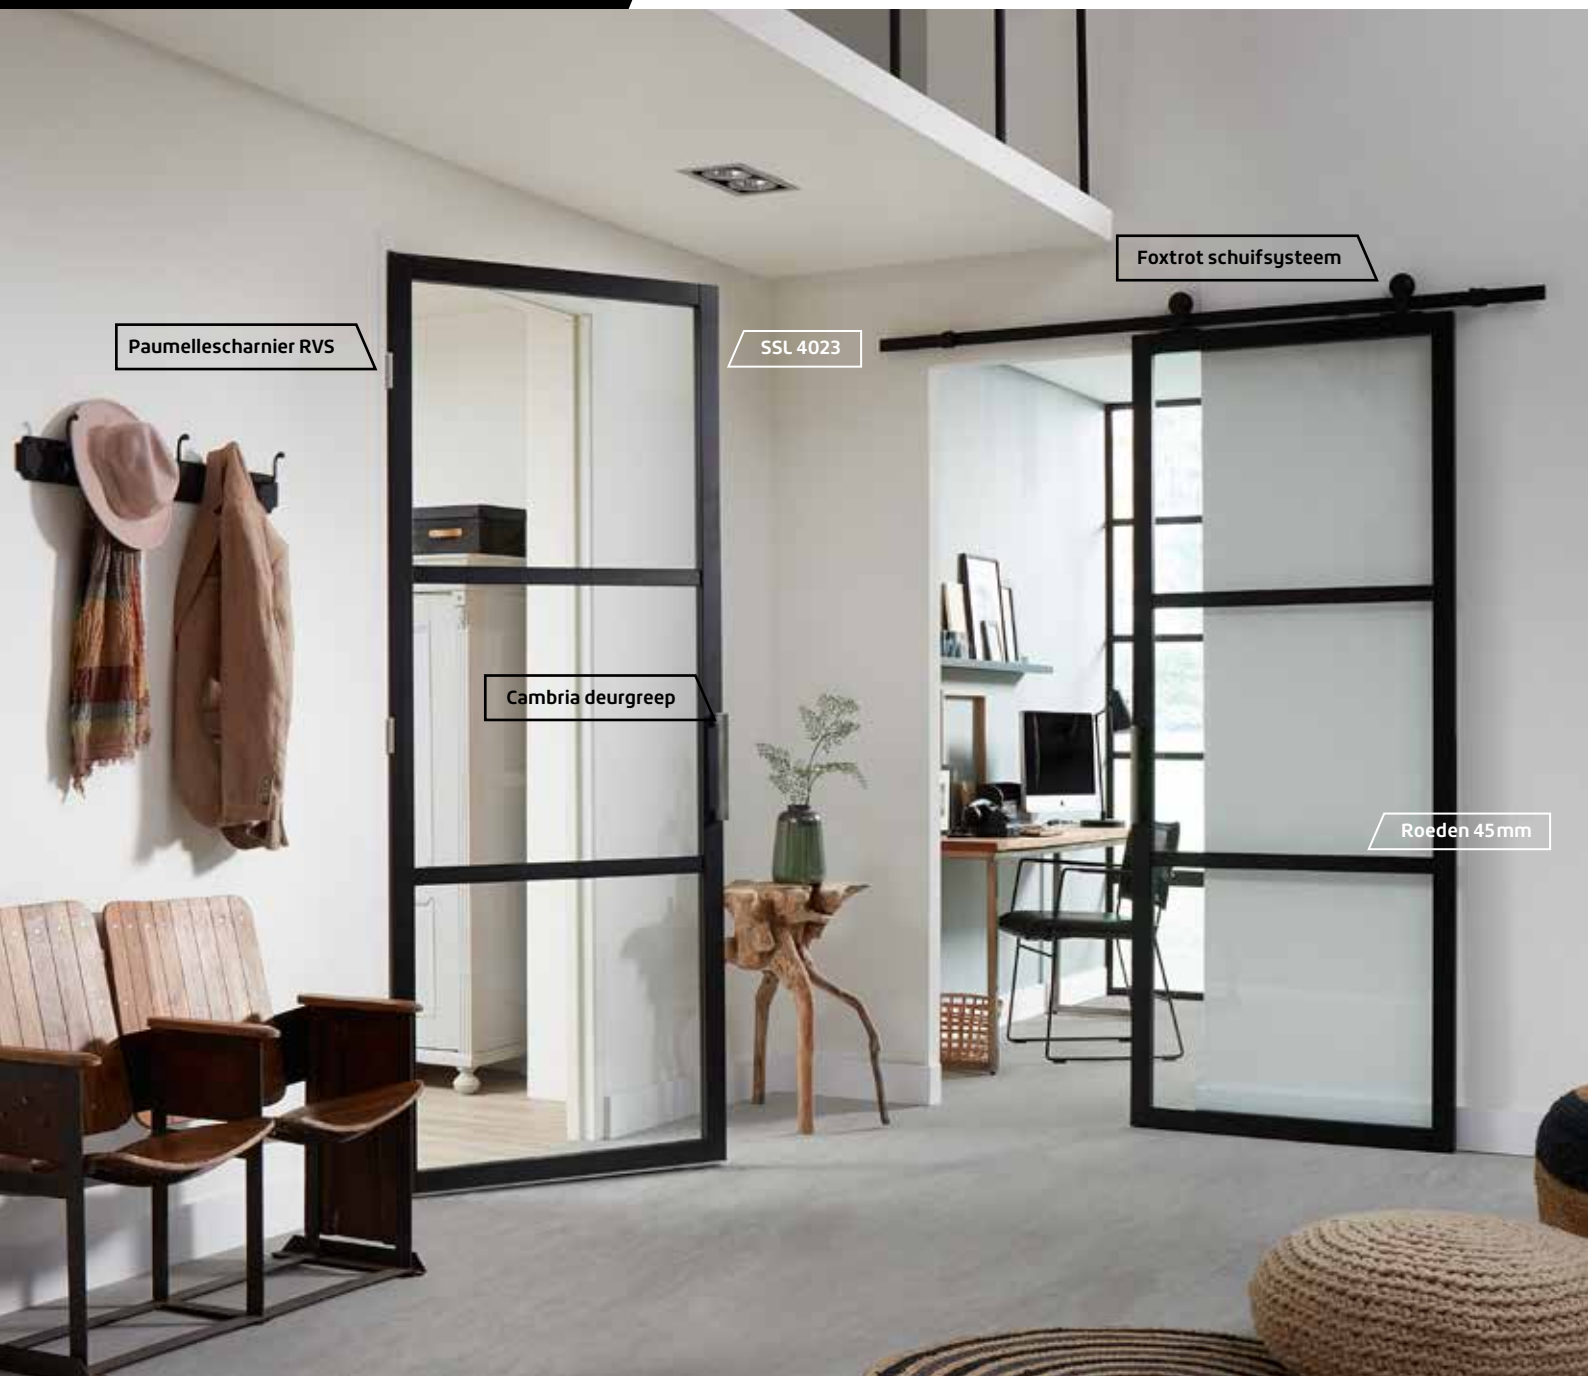

Foxtrot schuifstelsysteem

Paumellescharnier RVS

SSL 4023

Cambria deurgreep

Roeden 45mm

Deur / deurgreep / deurbeslag / schuifstelsysteem