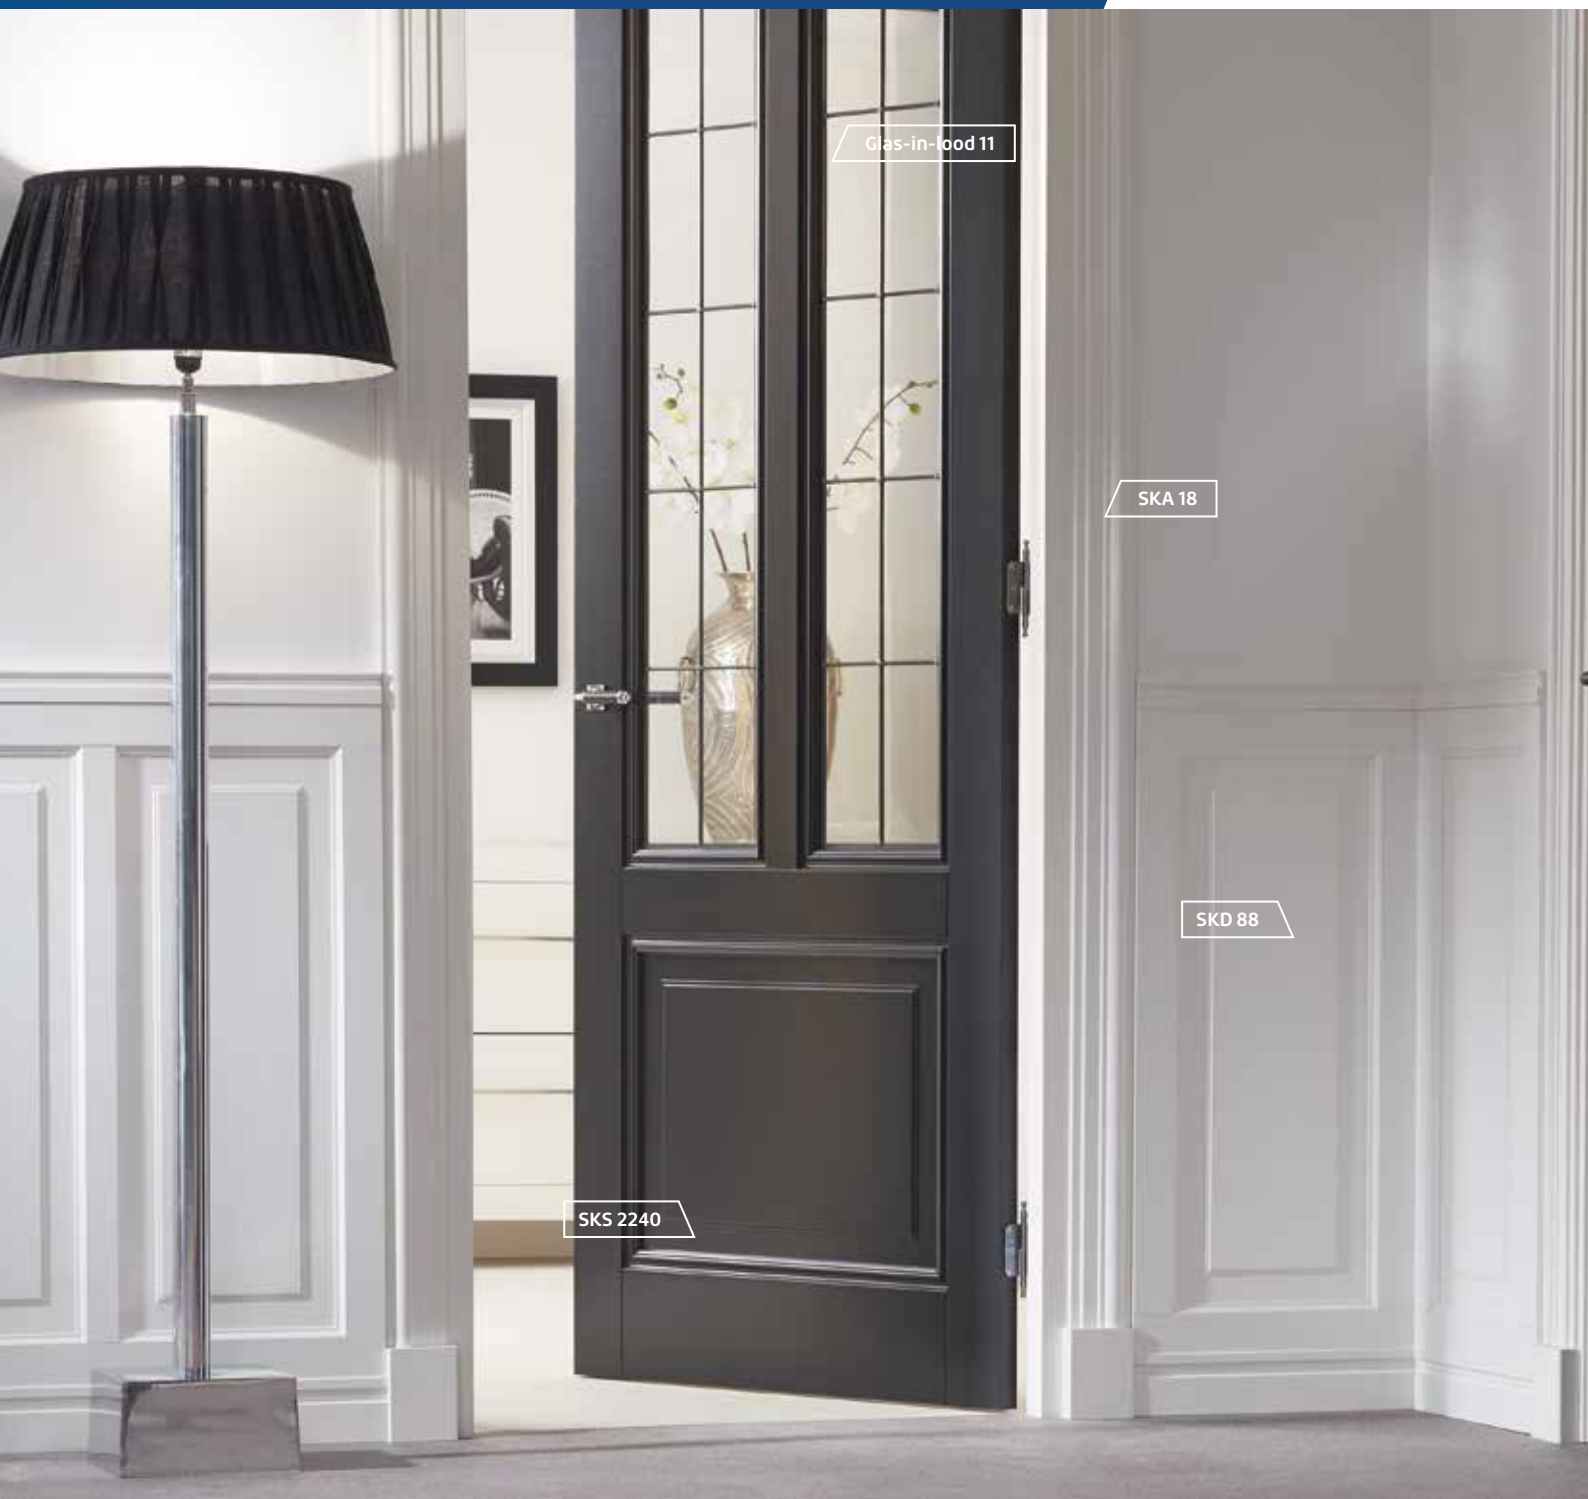

Deurhoogte (DH)	Ruimte onder deur (ROD)	Stijlengte	Sparinghoogte (H)
2015	28 Standaard	2074	2060
2115	28 Standaard	2174	2160
2315	28 Standaard	2374	2360

Uitwendige kozijnbreedte (uitw)

Skantrae Decoratieve producten