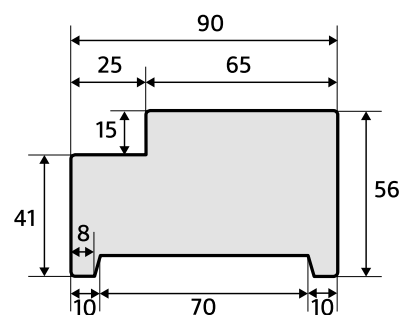

56 x 90 opdek