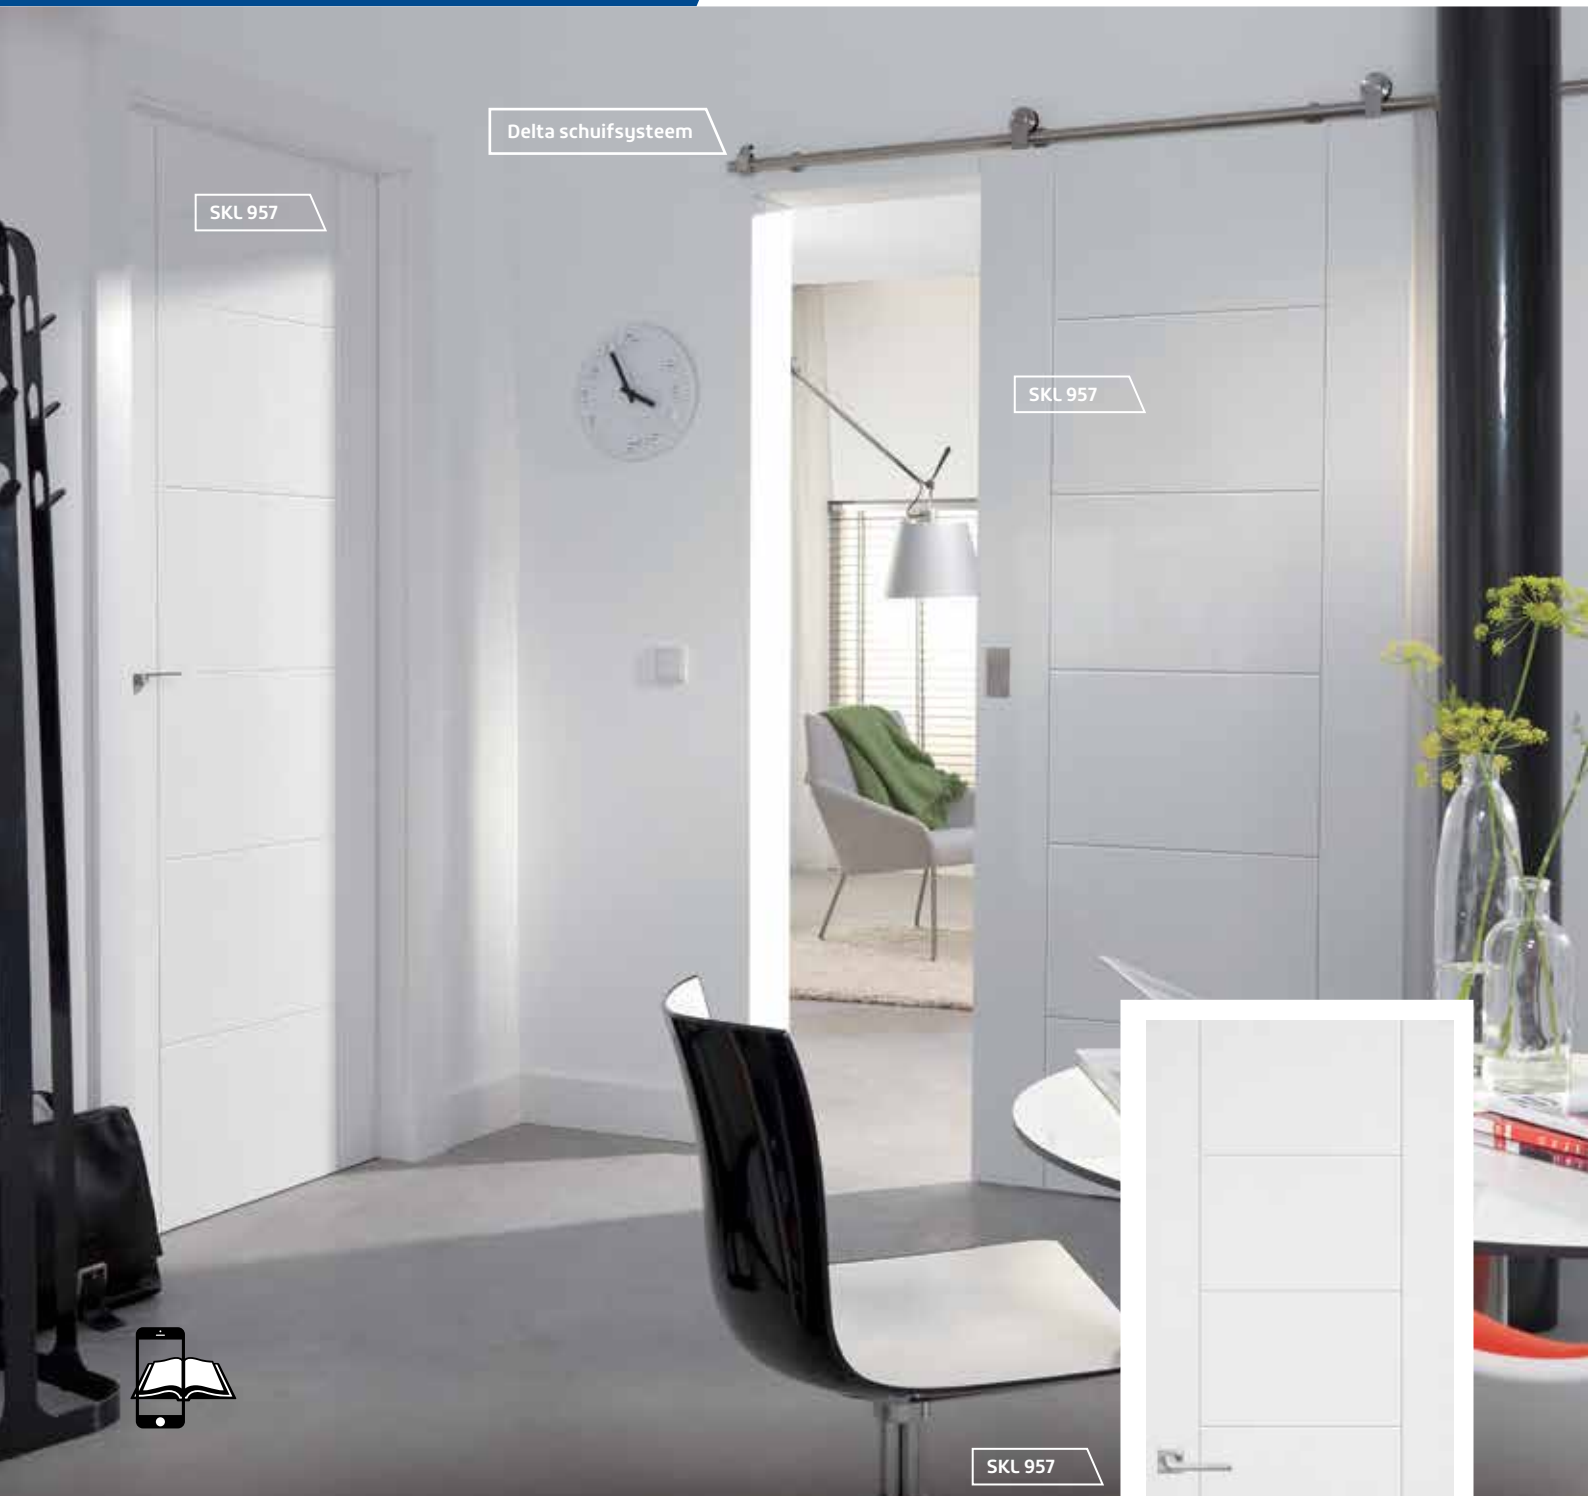

Een strak lijnenspel

Strak of juist nog strakker. Dat is wat u van deze vlakke deuren uit de Nano serie kunt zeggen. Het subtiele lijnenspel van deze deuren komt extra goed tot zijn recht in combinatie met ons prachtige moderne deurbeslag.