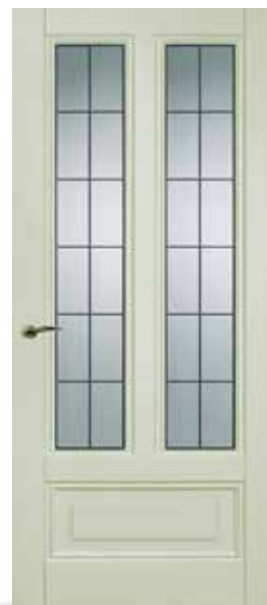

KENMERKEN PRESTIGE DEUREN

Constructie:	Gelamineerde houten stijlen en dorpels, MDF toplaag, MDF panelen
Uitvoering:	Dubbele kraalprofielen, MDF paneel met double-hip paneelrand
Stijlbreedte:	135 mm inclusief profiel
Afwerking:	Wit voorbehandeld
Maatvoering:	Zie Skantrae prijslijst
Maatwerk:	Leverbaar
Aantal modellen:	8
Glas:	Los leverbaar, af fabriek montage mogelijk tegen meerprijs Voor leverbare glassoorten per deurmaat verwijzen wij u naar de prijslijst
Garantie:	10 jaar
Aflak Service:	Ja, optioneel
Overig:	Slotgat en voorplaatboring Nemeff 1200/1300 voorgeboord Paumelleboringen in opdekdeuren voorgeboord

TOEGEPASTE SKANTRAE PRODUCTEN IN SFEERFOTO

Binnendeur: SKS 2240

Kleur: Zwart grijs - RAL 7021

Glas: GLD 11

Deurkruk: Riva CRO

Scharnier: Paumelle CRO met Vaas

Architraven: SKA 18

Kleur: Zuiver wit - RAL 9010

Lambrisering: SKD 88

Kleur: Zuiver wit - RAL 9010

Binnendeur: SKS 2227

Kleur: Zwart grijs - RAL 7021

Deurkruk: Riva CRO

Toiletgarnituur: Rivolino CRO

Scharnier: Paumelle CRO met Vaas

Plafondlijst: SKD 181

Kleur: Zuiver wit - RAL 9010

Stijltips van onze interieurstyliste

Schilder uw Prestige deuren af in een prachtige piano zwarte hoogglanslak. Gedurfd maar met een prachtig resultaat! Of kies bijvoorbeeld voor een mooie crème kleur in hoogglans. Maak het geheel af met bijpassende architraven en lambrisering.