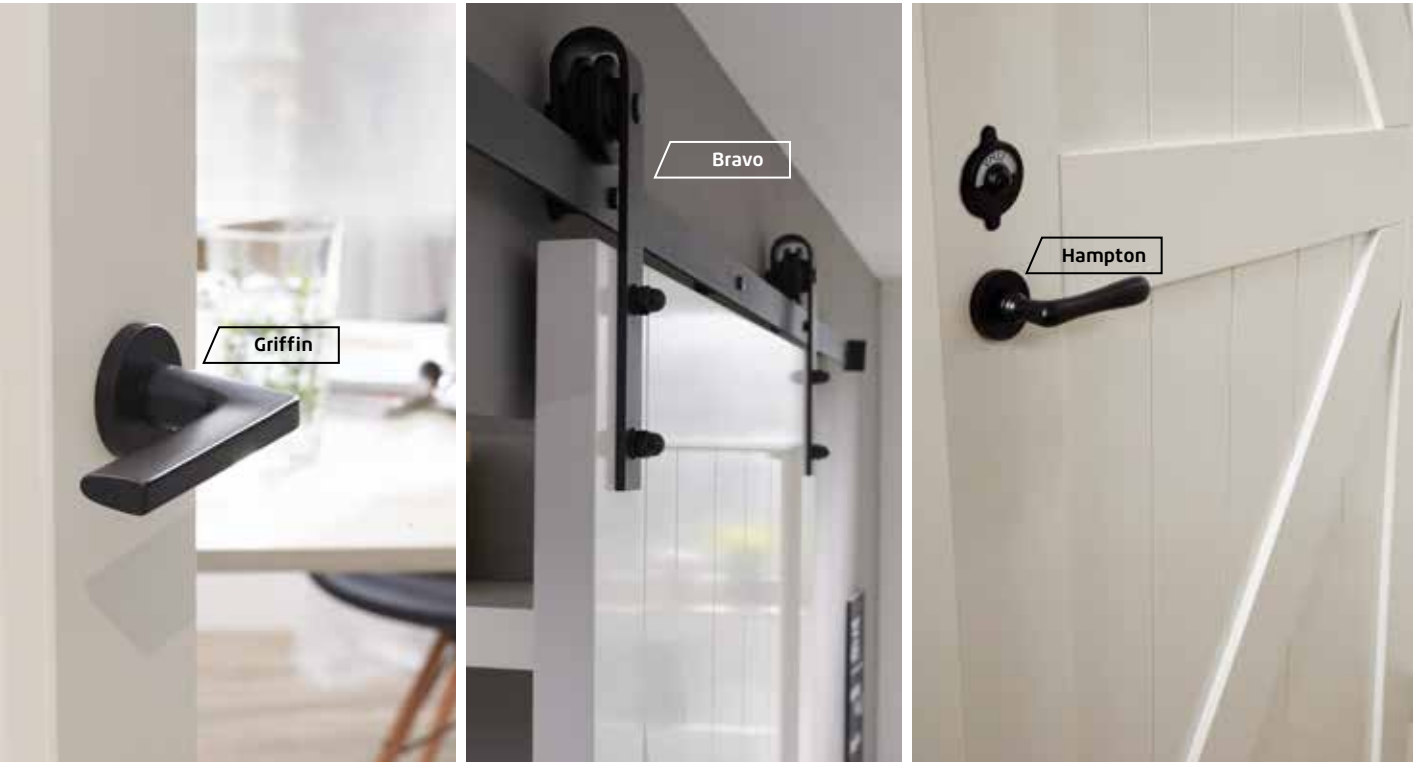

Bekijk de sfeerfilm van de Cottage serie.
Scan de afgebeelde QR code of ga naar:
www.skantrae.com/cottage_sfeer

“Echt heel praktisch die brochure van Skantrae. Een compleet beeld van alle deuren en bijbehorende accessoires in één duidelijk overzicht”

Kijk voor info en technische specificaties op [Skantrae.com](http://www.skantrae.com)

Skantrae **Cottage**

BESLAG, HANG & SLUITWERK EN SCHUIFSYSTEEM

Maak uw interieur helemaal af met interieurbeslag passend bij Cottage binnendeuren. Onderstaande producten zijn slechts een greep uit ons totale assortiment aan beslag. Zie hiervoor bladzijden **120 t/m 135**.