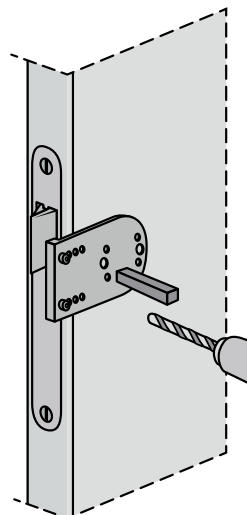

Universele boormal RVS

RVS boormal voor het eenvoudig en snel monteren van deurkrukken. Met deze mal boort u de door-en-door gaten in slechts enkele seconden.

Geschikt voor doornmaat 45 t/m 65 mm (verstelbaar).