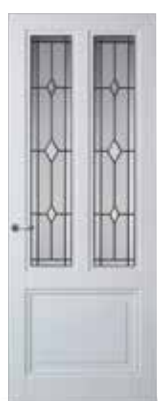

SKS 2240
Glas-in-Lood 15