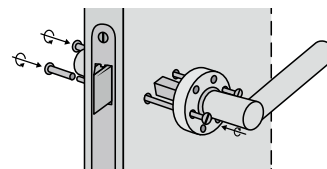

Levenslange garantie

Een groot deel van ons assortiment is voorzien van een **titanium coating**. Op deze modellen, die herkenbaar zijn aan het Ti-logo, geven we een **levenslange garantie** op kleurvastheid en kras-bestendigheid. Op de overige modellen bieden wij twee jaar garantie op de constructie, bij normaal gebruik.

Design

Een aantal deurkrukken is ontworpen door gerenommeerde **Italiaanse ontwerpers** en is **exclusief verkrijgbaar** bij Skantrae.

Onze **Ultraslim** modellen hebben naast een exclusieve vormgeving een rozetdikte van slechts 3 mm. Voor een eenvoudige montage kunnen wij de frezing in de deur verzorgen. U herkent ze aan het **ULTRA SLIM** logo.

Geveerd

Bijna alle deurkrukken van Skantrae zijn geveerd. Dit betekent dat er een **onzichtbaar veersysteem** in de deurkruk is verwerkt

waardoor deze jarenlang optimaal functioneert en de deur perfect sluit.

Door-en-door montage

Vrijwel al het sierbeslag (m.u.v. Daniela, Daniela Lux ovaal, Kristina, Kristina ovaal en Petana) is geschikt voor een stevige door-en-door montage. Dat wil zeggen dat de montageschroeven door het slot en de deur heen gaan zonder dat de schroeven zichtbaar zijn (zie figuur 1).

Figuur 1

Scharnieren

Voor elk deurbeslag biedt Skantrae **bijpassende scharnieren** van hetzelfde materiaal of met dezelfde finish. Zelfs aan bijpassende meubelknopjes en deurstoppers hebben we gedacht. U vindt ze op pagina 135.

Heeft u een minimalistische, moderne stijl? Skantrae heeft ook onzichtbare scharnieren in het assortiment (pagina 141). In combinatie met een magnetisch slot is dit een prachtige, innovatieve oplossing om het strakke lijnenspel in uw interieur tot in de kleinste details door te voeren.

Kortom: ook voor deurbeslag en hang- en sluitwerk geldt dat we de beste willen zijn in design, kwaliteit en service!