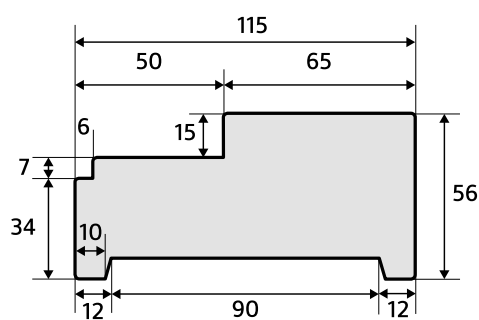

56 x 115 stomp