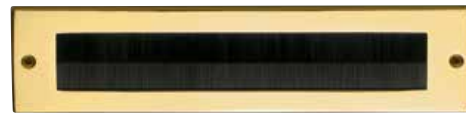

● Tochtborstel Caithless OTL