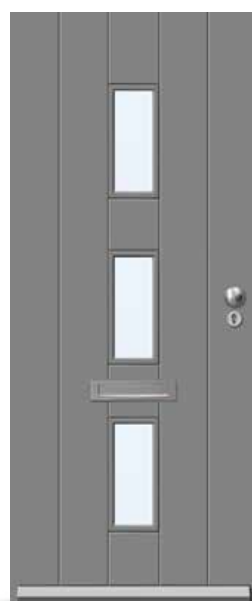

SKN 650
ISO Blank of Mat glas