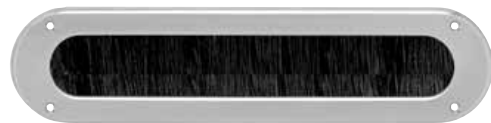

Tochtborstel Brighton RVS