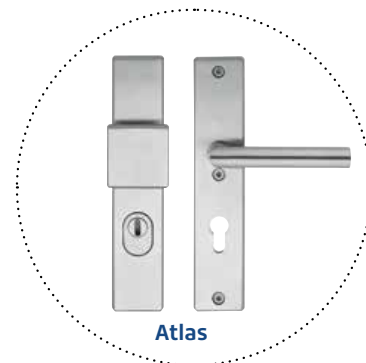

### Veiligheid

Maak het inbrekers zo moeilijk mogelijk! In onze fabriek kunnen wij in de deur van uw keuze een frezing aanbrengen voor een meerpuntssluiting en deze zelfs direct voor u monteren. Hiermee vergrendelt u uw deur met één draaibeweging op meerdere punten tegelijk. Voor de beste beveiliging kiest u voor beslag met kerntrekbeveiliging.

### Gemak van Skantreae

Met een hang- en sluitwerkpakket verzorgt Skantreae alle boringen en frezingen. U lakt,- en hangt de deur zelf af. Wilt u compleet gemak? Kiest u dan voor voor de Skantreae All-In Service en de deur wordt ook voor u gelakt en afgehangen.