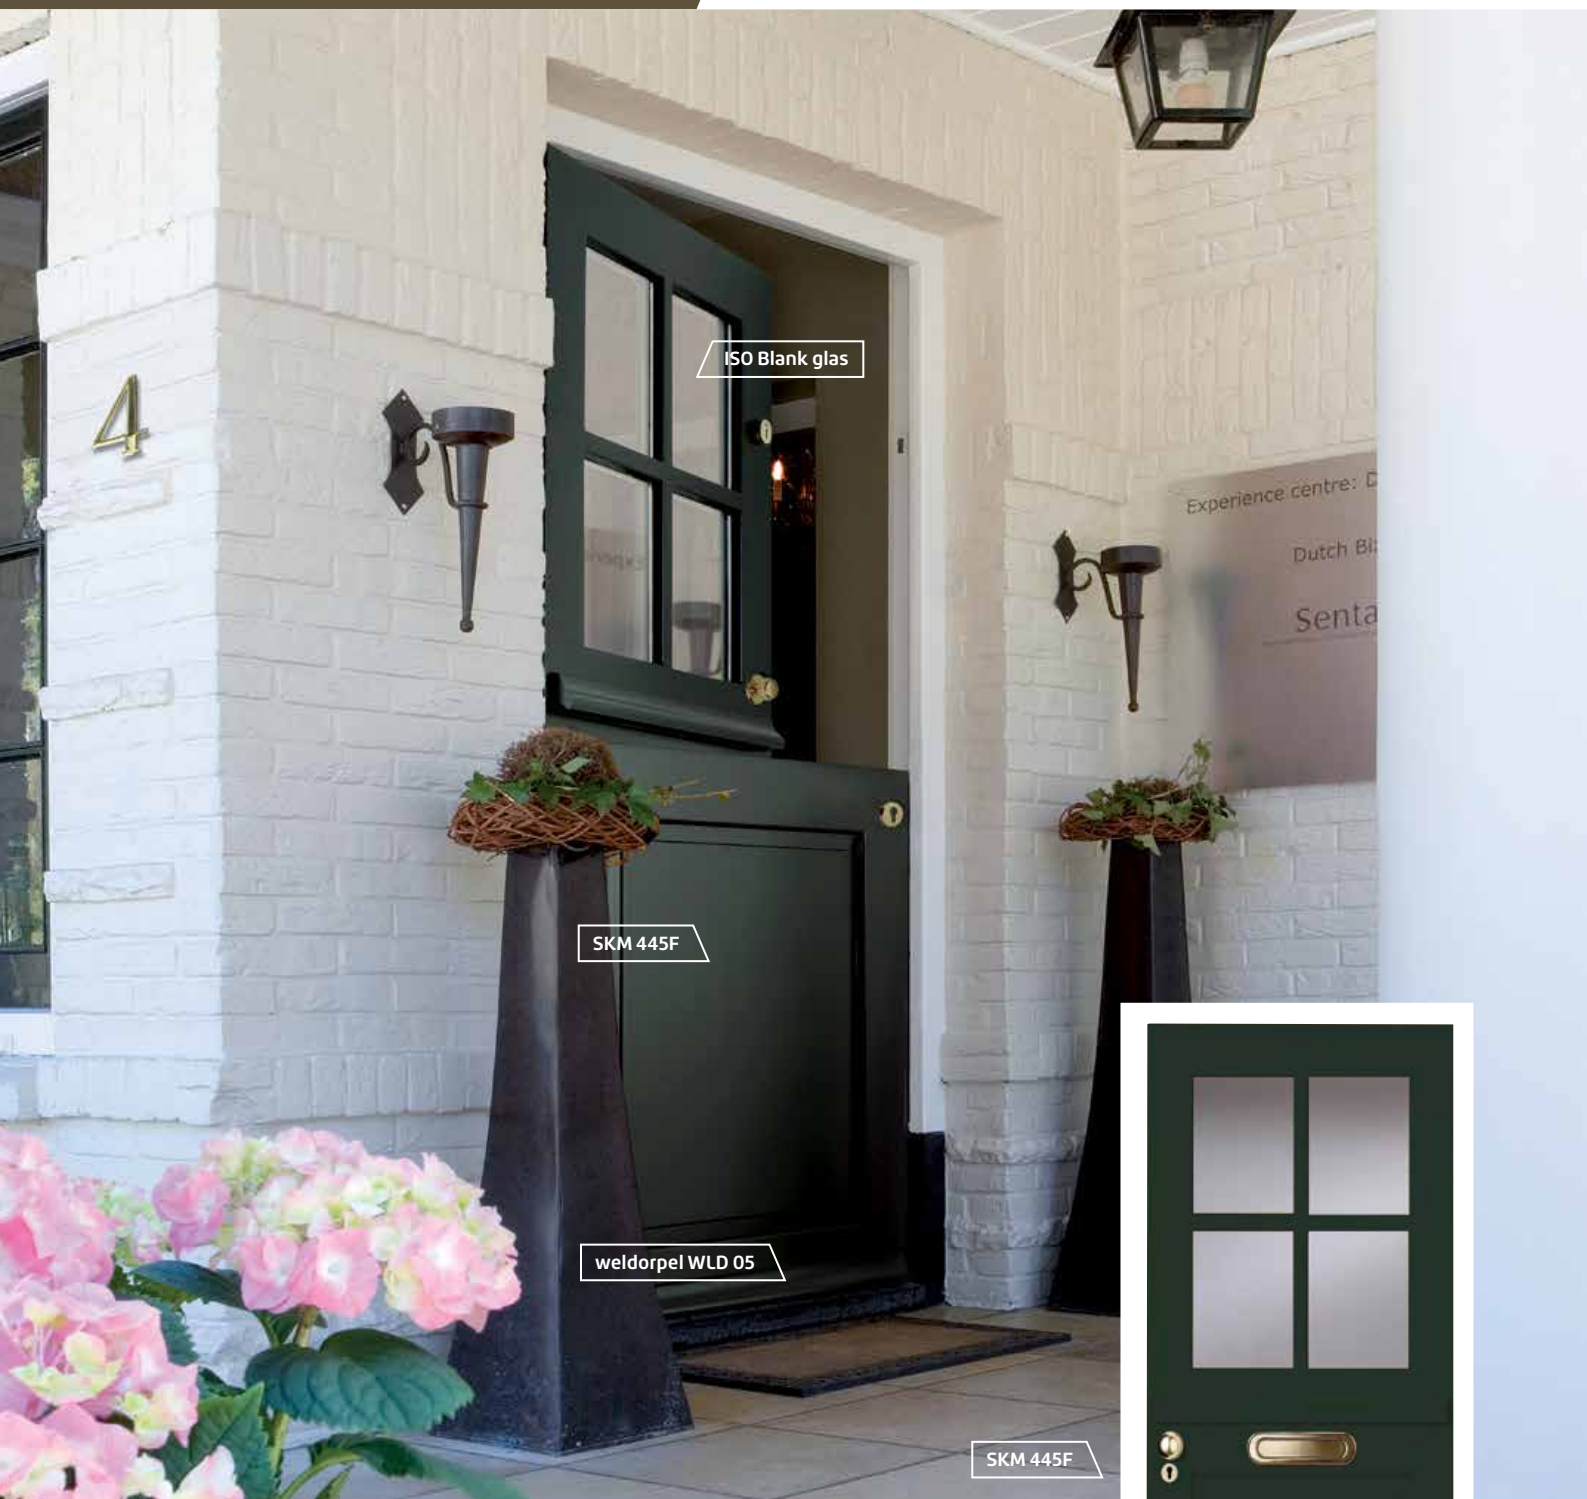

Deuren voor stad en dorp

Deuren uit de serie Village zijn geïnspireerd op het buitenleven, zowel in de stad als in het dorp. Vanzelfsprekend zijn ze gemaakt van duurzaam Optimax FSC hardhout. Een aantal deurmodellen kan ook gebruikt worden als zogenaamde "boerendeur". Hierbij zijn de boven- en onderkant van de deur onafhankelijk van elkaar te openen. Met ons buitendeurbeslag geeft u echt een persoonlijk tintje aan deze deuren.