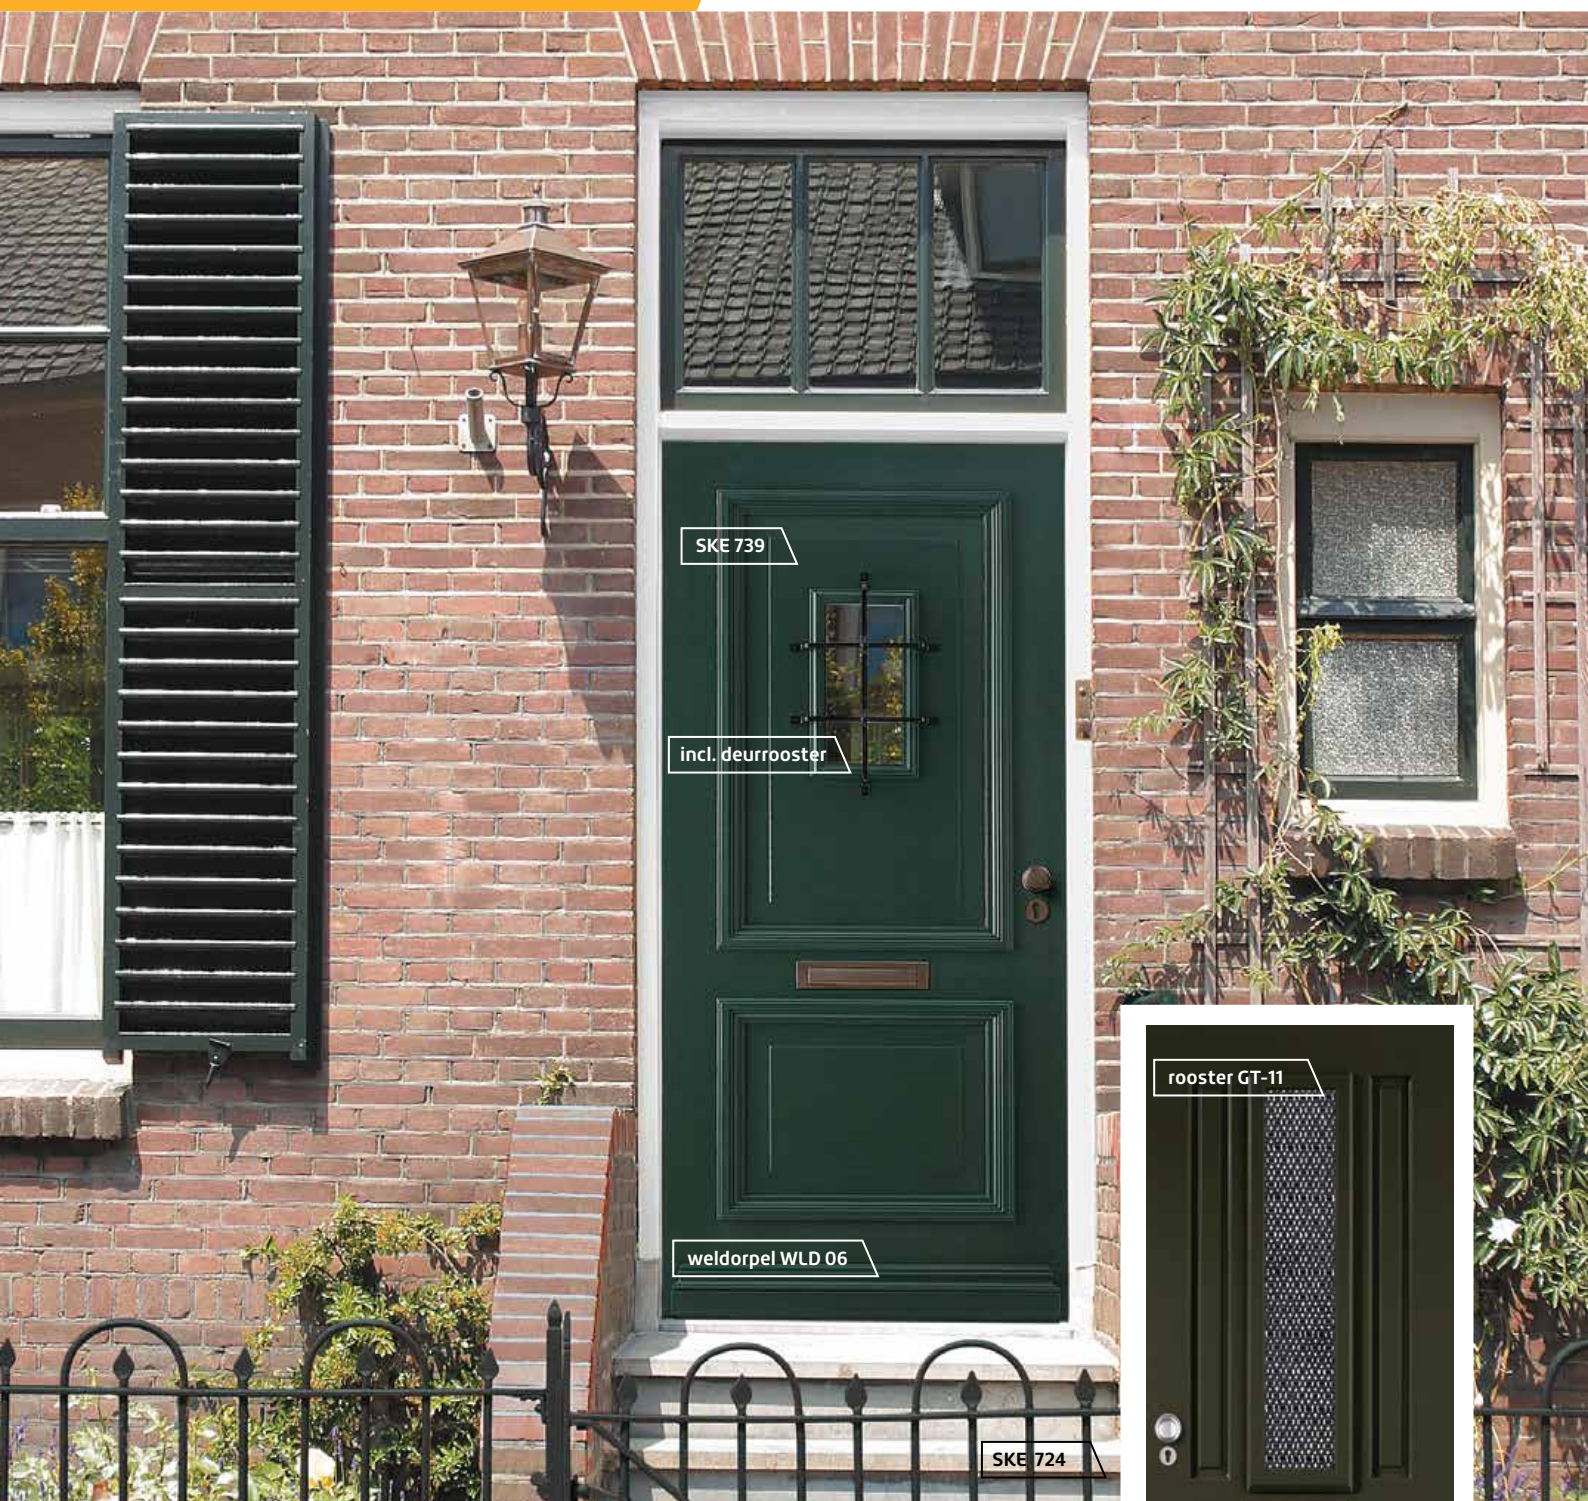

## Deuren met een rijke uitstraling

De voordeuren uit de serie Entrance 700 geven uw woning een rijke en royale entree. Met oog voor detail zijn deze deuren ontworpen. In deze serie komen klassieke elementen, zoals deurroosters of glas-in-lood, perfect samen met onze hedendaagse productiemethoden.