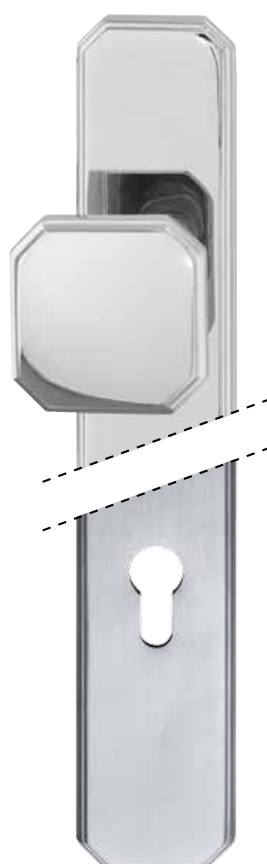

## Verschillende soorten finishes

De modellen zijn leverbaar in de volgende finishes:

Aluminium

RVS

Chroom

Mat chroom

Nero

Messing