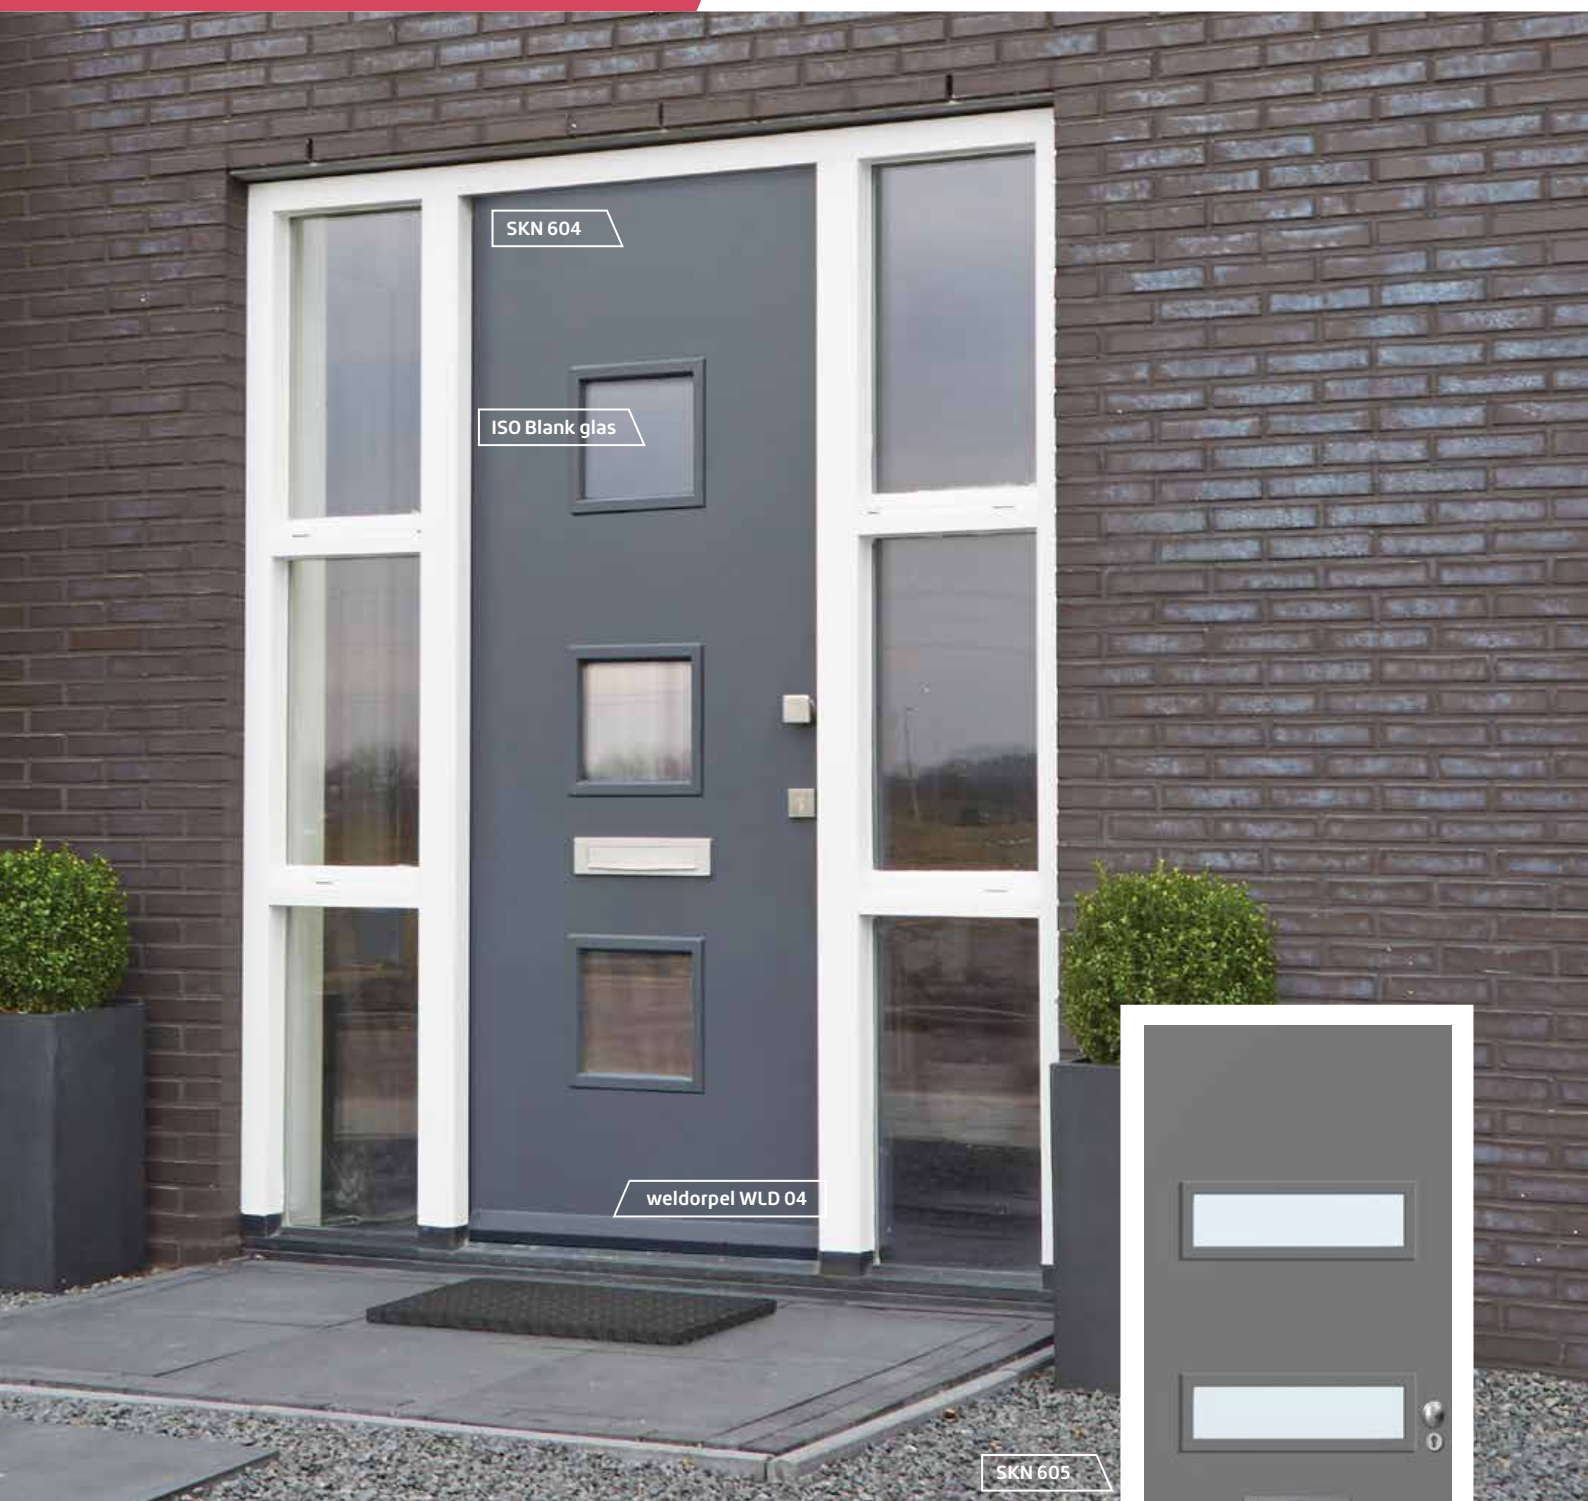

Skantrae Nova

Een duurzame keus

De 17 modellen uit de Nova serie 13+4 hebben allemaal een moderne en strakke vormgeving. Nova is er in 2 versies; Nova bestel- en maatwerkprogramma (13 modellen) en Nova-voorraadprogramma (4 modellen). Beide programma's worden gefabriceerd uit hardhouten plaatmateriaal met 2 aluminium tussenschotten en een isolerende XPS-schuimkern. De specificaties verschillen per serie en worden bij de betreffende serie aangegeven.