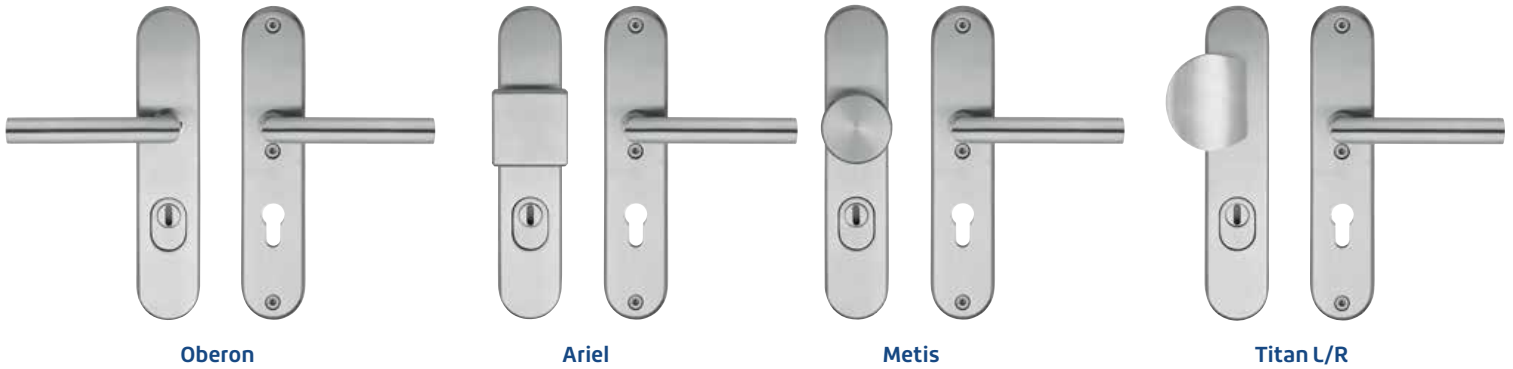

Veiligheidsbeslag ovaal **RVS**

RVS Veiligheidsbeslag met SKG***

Uw voor- en achterdeur waren nog nooit zo veilig! Het Skantrae RVS veiligheidsbeslag is voorzien van kerntrekbeveiliging, deze beschermt de cilinder tegen uitboren en uittrekken. Kortom de beste beveiliging tegen inbrekers!