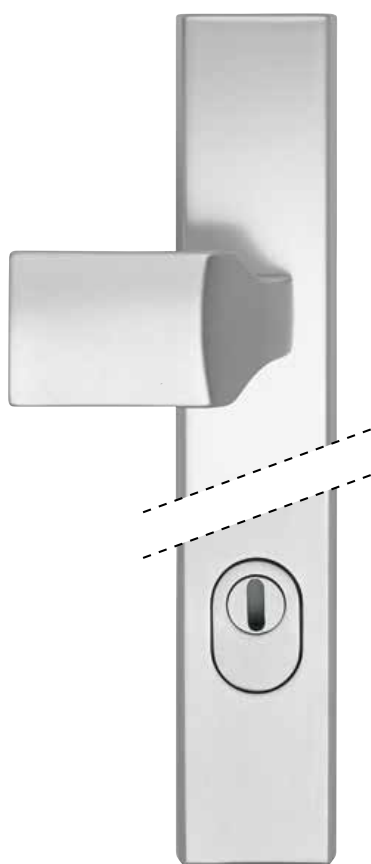

Materiaal en finish

Al onze artikelen zijn gemaakt van de materiaalsoorten roestvast staal, aluminium of messing afgewerkt met verschillende finishes waaronder chroom, mat chroom of nero.

(Levenslange) garantie

Een groot deel van ons assortiment is voorzien van een titanium coating. Op deze modellen, die herkenbaar zijn aan het Ti-logo, geven we een levenslange garantie op kleurvastheid en krasbestendigheid. Op de overige modellen bieden wij twee jaar garantie op de constructie, bij normaal gebruik.

Onderhoud

In sommige omgevingen waar roestvast staal deurbeslag wordt toegepast, bestaat een grotere kans op oppervlakte-roestvorming, zoals in sommige delen van het land ook meer kalkaanslag optreedt.

Dit kunt u voorkomen door uw deurbeslag regelmatig af te nemen met een vochtige doek of spons. Gebruik hierbij geen agressieve reinigings- en/of schuurmiddelen. Speciaal voor de reiniging en bescherming van uw RVS producten gebruikt u SkanPolish (zie hiervoor pagina 65).

Verschillende soorten finishes

De modellen zijn leverbaar in de volgende finishes:

Aluminium