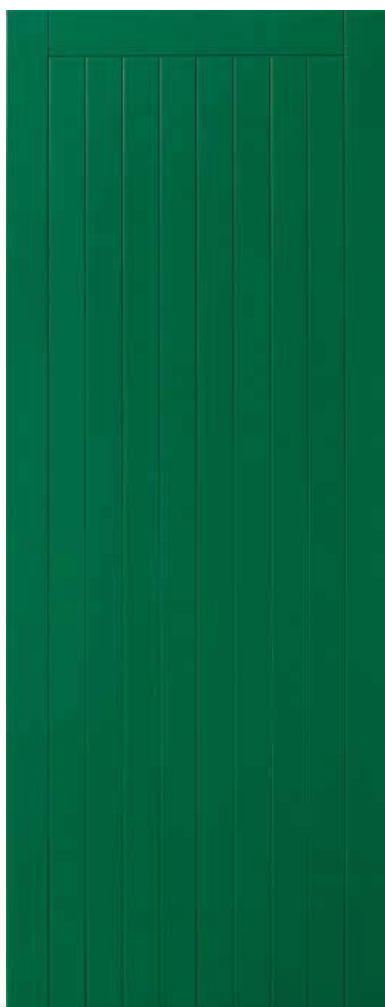

Skantree Garden Poortdeuren

KENMERKEN VAN SKANTRAE GARDEN POORTDEUREN

Constructie:	FSC® hardhout
Uitvoering:	Gemonteerde schragen
Afwerking:	Grijs RAL 7001 voorbehandeld
Certificaten:	FSC®
Overig:	Wordt standaard zonder slotgat geleverd

SKG 680
voorzijde