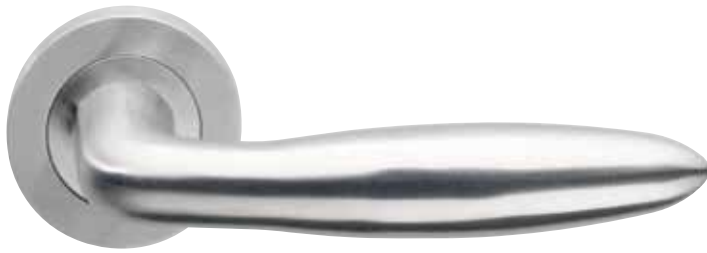

Royal

Phoenix RVS