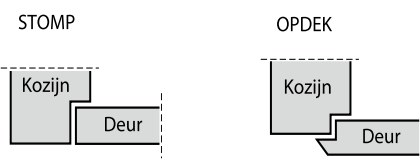

Houd rekening met een aantal vuistregels:

- Het beste resultaat wordt verkregen als onze producten door mensen met vakkennis geplaatst worden.
- Skantrae levert haar producten via een geselecteerd dealer-netwerk. Zij beschikt over een eigen plaatsings-service of over een adresbestand van gespecialiseerde aannemers of klus-bedrijven, die je alle zorg van het plaatsen uit handen kunnen nemen. Informeer bij een dealer bij je in de buurt naar de mogelijkheden.
- Dealeradressen vindt je op onze website, www.skantrae.com.

Denk, vóórdat je bij één van onze dealers naar binnen stapt, aan het volgende:

- Wil ik een glasdeur of een paneeldeur?
- Welk glas zou ik eventueel daarbij willen hebben?
- Welk beslag zou daar het beste bij passen?
- Welke architraaf past bij de deur?
- Is het hang- en sluitwerk (sloten en scharnieren) aan vervanging toe?
- Welke kleuren zullen mijn nieuwe deuren gaan krijgen?
- Ga ik het zelf doen of ga ik het uitbesteden?

OPMETEN

Meet de maat van je kozijnen of oude deuren nauwkeurig op. Meet bij de stompe deuren de netto breedte- en hoogtemaat. Bij opdekdeuren meet je de breedte ZONDER de opdekrand en de hoogte INCLUSIEF de opdekrand.

STOMP EN OPDEK

Is de deur stomp of opdek? (zie onderstaande tekening). De opdekrand kan zowel met een rechte (90°) rand als met een schuine rand uitgevoerd zijn.

DRAAIRICHTING

Bepaal de draairichting van je deuren aan de hand van de onderstaande tekening:

- Ga voor de deur staan, zodat de deur naar je toe draait.
- De plaats van de scharnieren geeft de draairichting aan: links → linksdraaiend, rechts → rechtsdraaiend.