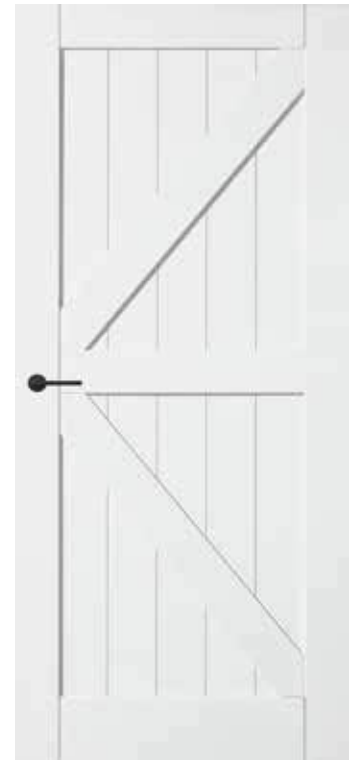

Daarnaast is het vanuit het maatwerkprogramma mogelijk om extra brede en hoge deuren te bestellen.

10
JAAR
GARANTIE

SKS 2510

SKS 2511

KENMERKEN

Constructie: Gelamineerde houten stijlen en dorpels, MDF toplaag, MDF panelen