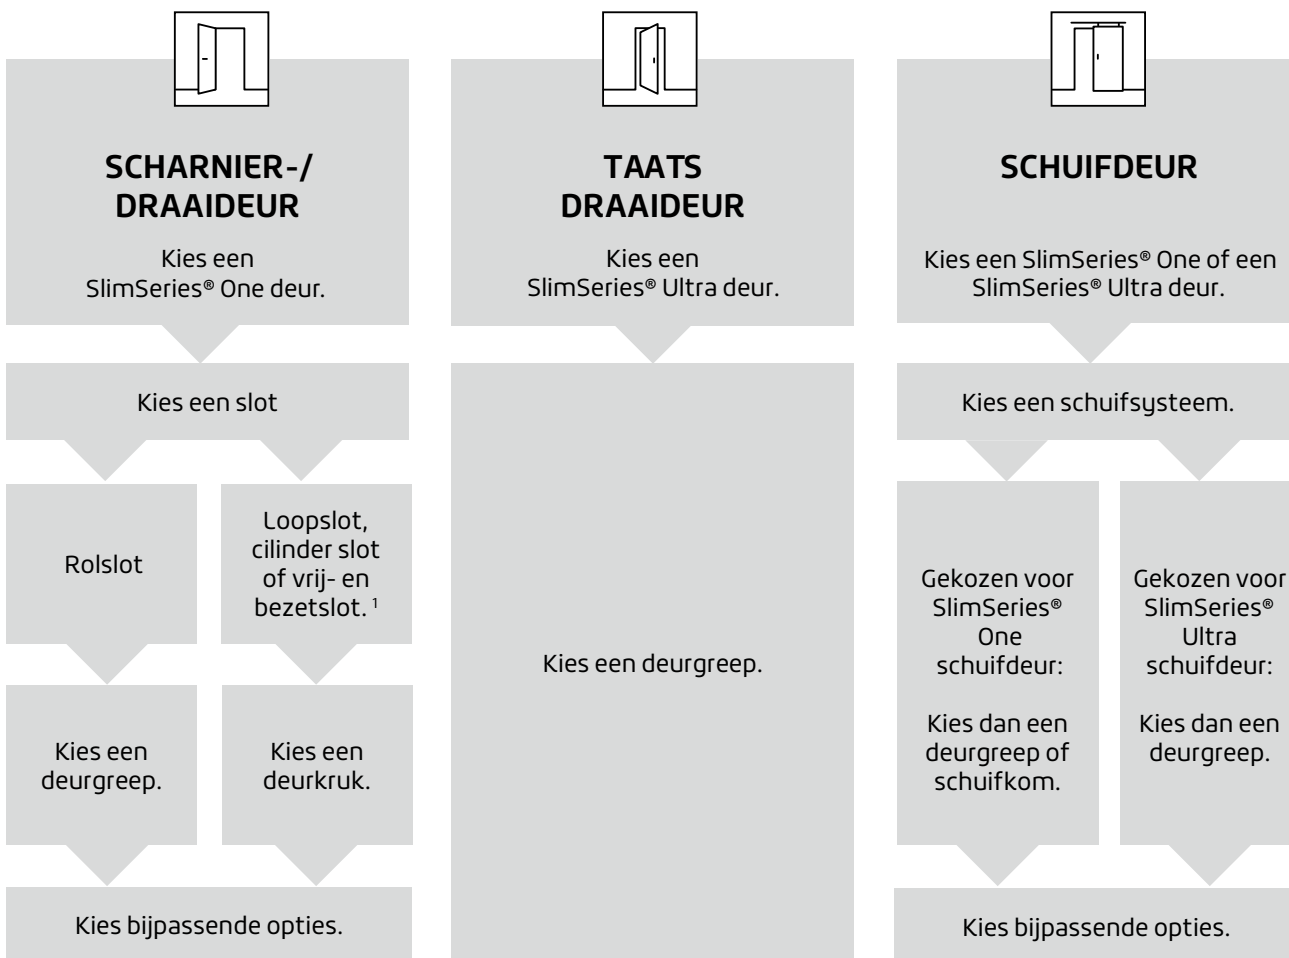

Hang- en sluitwerkpakketten

Skanttrae ontwikkelde voor SlimSeries® One en SlimSeries® Ultra speciaal aangepast beslag. Met de ontwikkeling van speciaal beslag heeft Skanttrae de traditionele beperkingen overwonnen en is het mogelijk binnendeuren met een smalle stijl van slechts 60 en 30 mm te ontwikkelen.

Omdat dit beslag het enige passende beslag is voor SlimSeries® One en SlimSeries® Ultra deuren, koop je altijd een SlimSeries® One of SlimSeries® Ultra deur in combinatie met een hang- en sluitwerkpakket (HSP). Hierdoor kan Skanttrae een perfecte synergie tussen deur en HSP garanderen.

Om ervoor te zorgen dat je het juiste hang- en sluitwerkpakket kiest bij jouw SlimSeries® One of SlimSeries® Ultra deur(en) doorloop je onderstaande stappen.

Kies een toepassing voor jouw SlimSeries® One of SlimSeries® Ultra deur.

¹Cilinder - en vrij- bezetslot zijn inclusief bijbehorend garnituur.

Let op: Deurdikte SlimSeries® Ultra taatsdeuren is 45 mm.