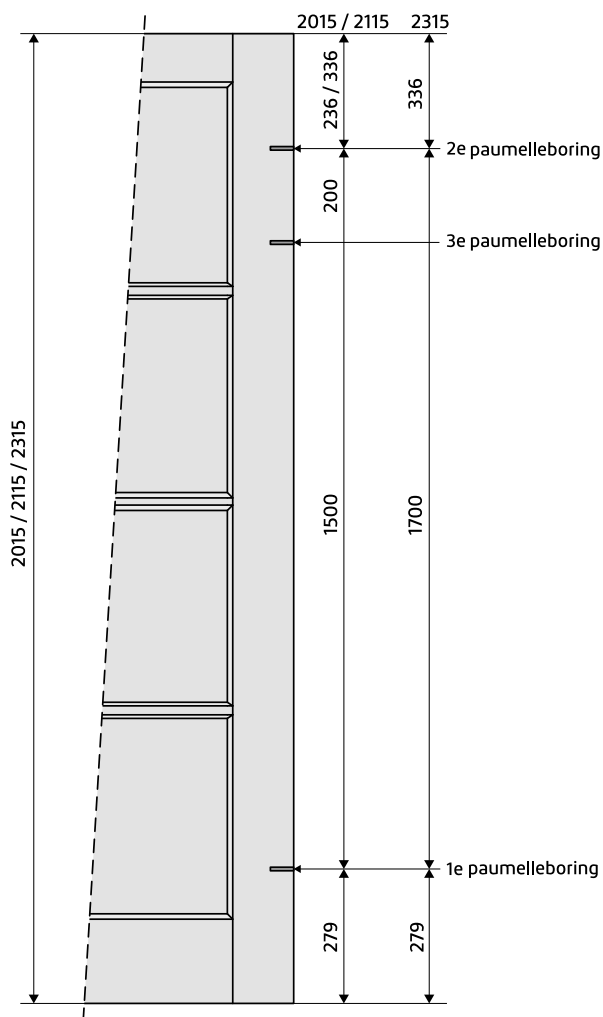

PAUMELLEBORINGEN T.B.V. OPDEKDEUREN

Pas en arm schaven, stompe deuren

Als je je nieuwe deur gaat afhangen, is het wenselijk dat de deur aan de volgende spelingen (draainaden) voldoet:

- aan de hangzijde een speling van 2 mm.
- aan de sluitzijde een speling van 3 tot 4 mm.
- aan de bovenzijde een speling van 2 mm.
- aan de onderzijde een speling van 3 mm.

Mocht je deur niet aan de hiervoor genoemde spelingen voldoen, dan kun je je deur pas en arm schaven. Dit is alléén mogelijk bij stompe deuren! Voor het schaven kun je het beste een rijschaaf of een elektrische schaaaf gebruiken.