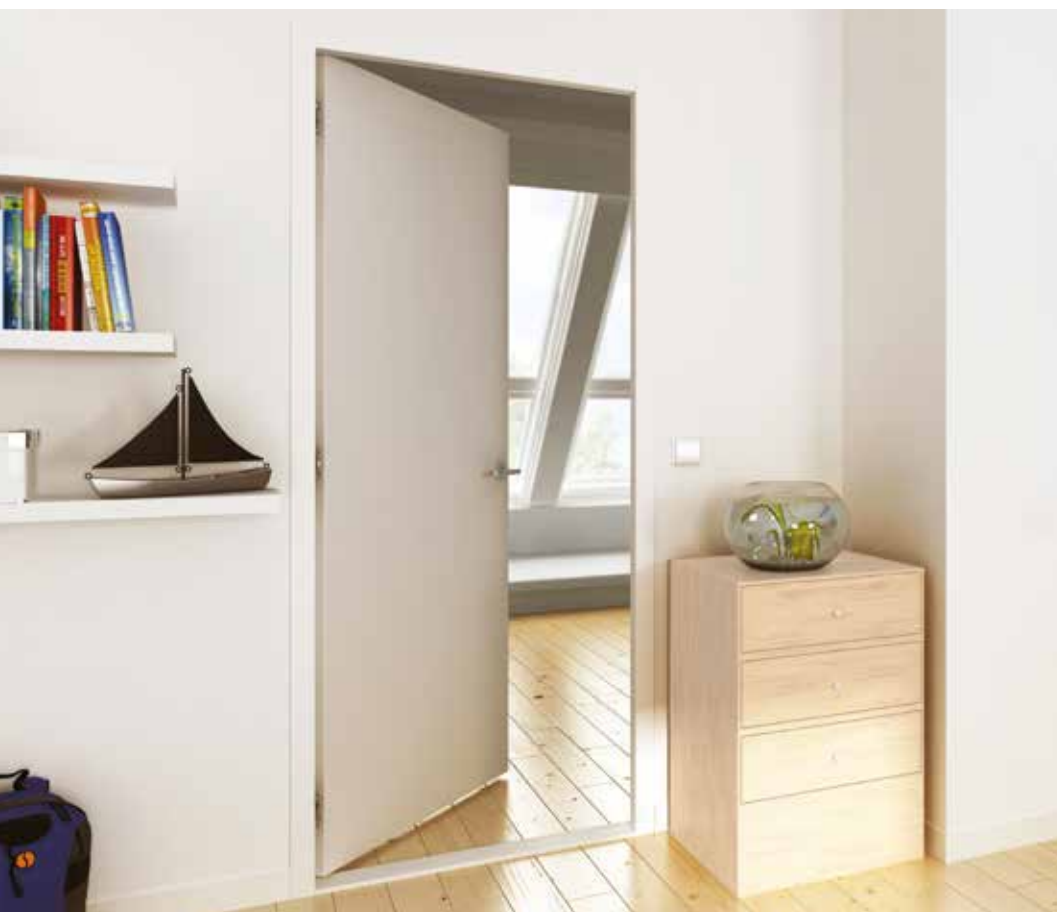

Deur-kozijn-sets

Bij het plaatsen van een nieuwe wand of muur is het erg praktisch om een deur-kozijn-set te gebruiken. De deur is, met drie paumellescharnieren, al afgehangen in het kozijn en de combinatie is eenvoudig te plaatsen. Gemak en eenvoud dus.