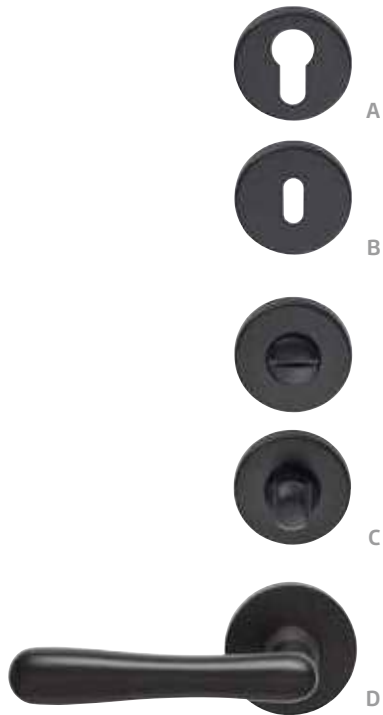

SKS 2510

KENMERKEN

Constructie: Gelamineerde houten stijlen en dorpels, MDF toplaag, MDF panelen

Uitvoering: Recht profiel, MDF panelen met groeven in V-vorm

Stijlbreedte: 120 mm

Afwerking: Wit voorbehandeld

Maatvoering: Zie website of prijslijst

Maatwerk: Leverbaar

Beslag: Zie bijpassend 'Province' beslag vanaf pagina 130

Glas: Voorgemonteerd af fabriek

Aflak Service: Ja, optioneel bij opdek paneeldeuren

A | Bilastro zwart
Sleutelrozet

B | Bilastro zwart
Cilinderrozet

C | Bilastro zwart
Toiletgarnituur

D | Hampton
zwart
Deurkruk

Roedes zijn tweezijdig voorgemonteerd. Let bij opdekdeuren goed op dat je het juiste model en draairichting kiest. Kijk online of in onze prijslijst bij Cottage voor meer uitleg.